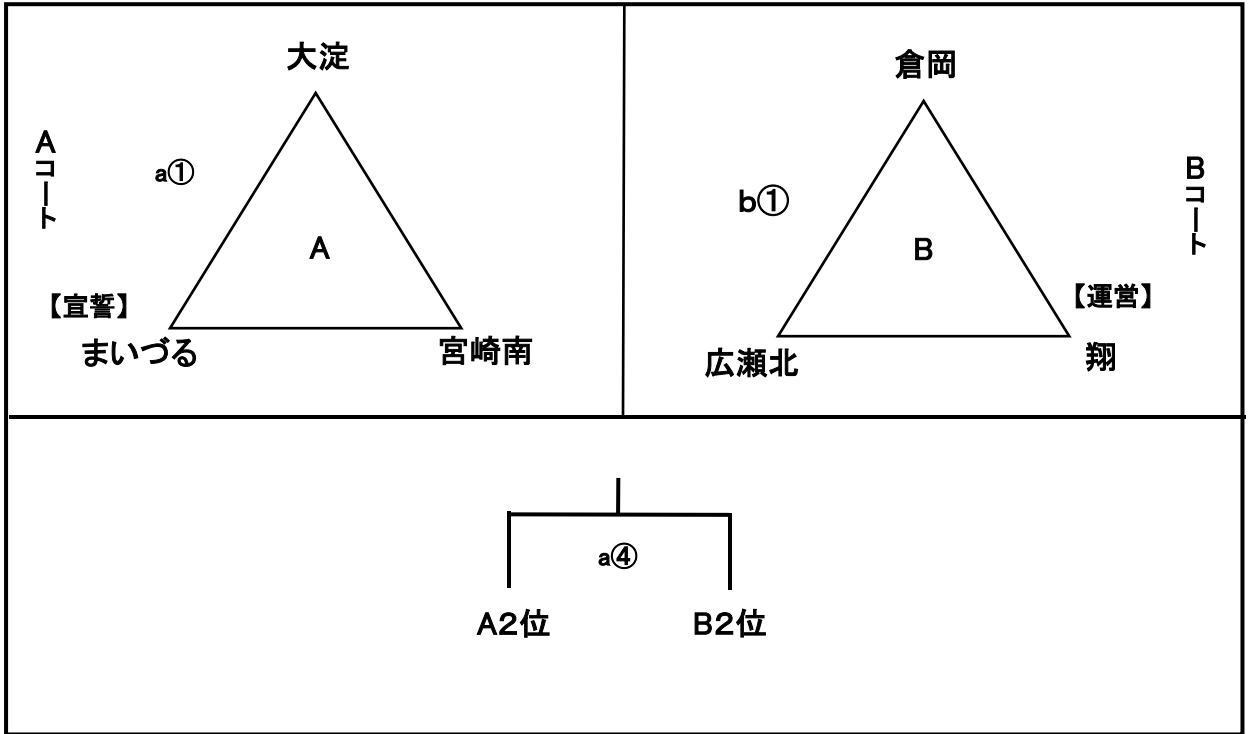

第21回竹内杯小学生バレーボール大会

男子組合せ

平成29年9月9日(土)

会場:A・Bコート(北部記念体育館)

会場:C・Dコート(南部記念体育館)

第21回竹内杯小学生バレーボール大会

女子組合せ

平成29年9月9日(土)

会場:A・Bコート(清武体育館)

会場:C・Dコート(加納スポーツセンター)

女子組合せ

平成29年9月9日(土)

会場: E・Fコート(B&G体育館)

会場: G・Hコート(天ヶ城体育館)

第21回竹内杯小学生バレーボール大会

決勝トーナメント

平成29年9月10日(日)

男子組合せ 会場:A・Bコート(北部記念体育館)

女子組合せ 会場:A・B・Cコート(清武体育館)