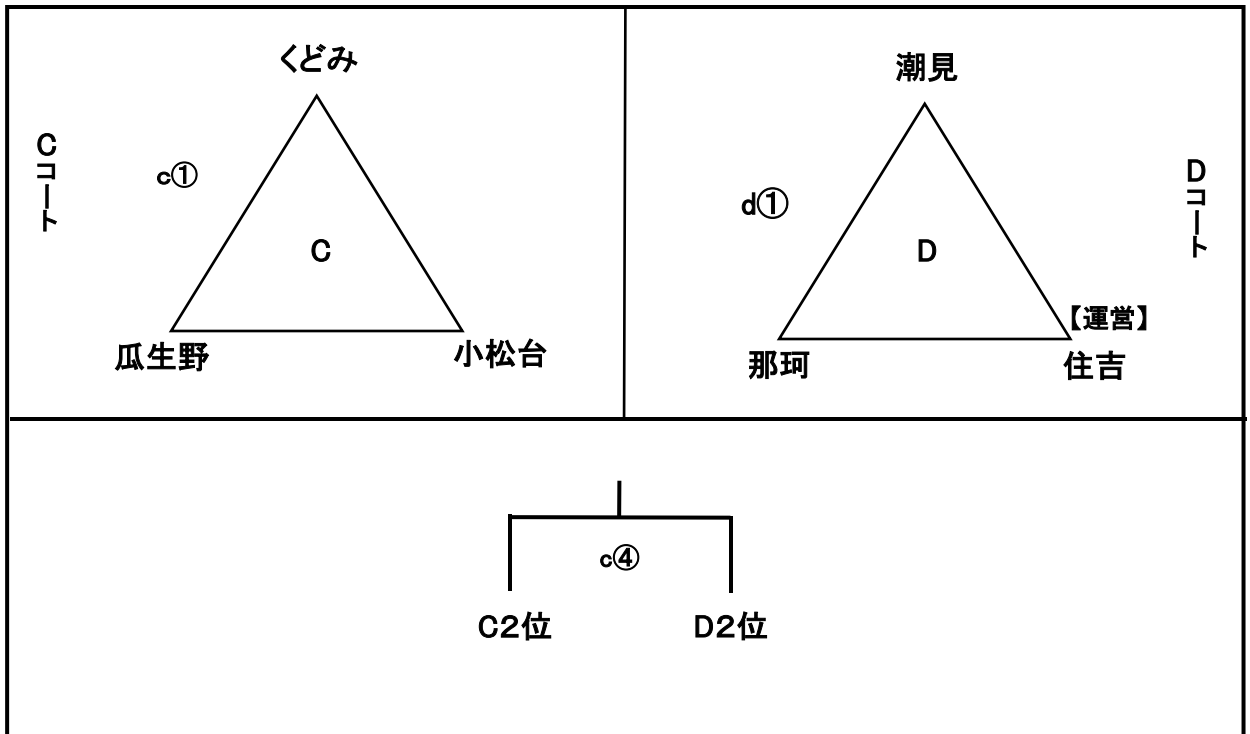

第21回竹内杯小学生バレーボール大会

男子組合せ

平成29年9月9日(土)

会場:A・Bコート(北部記念体育館)

会場:C・Dコート(南部記念体育館)

第21回竹内杯小学生バレーボール大会

女子組合せ

平成29年9月9日(土)

会場:A・Bコート(清武体育館)

会場:C・Dコート(加納スポーツセンター)

女子組合せ

平成29年9月9日(土)

会場: E・Fコート(B&G体育館)

会場: G・Hコート(天ヶ城体育館)

第21回竹内杯小学生バレーボール大会

決勝トーナメント

平成29年9月10日(日)

男子組合せ 会場:A・Bコート(北部記念体育館)

女子組合せ 会場:A・B・Cコート(清武体育館)