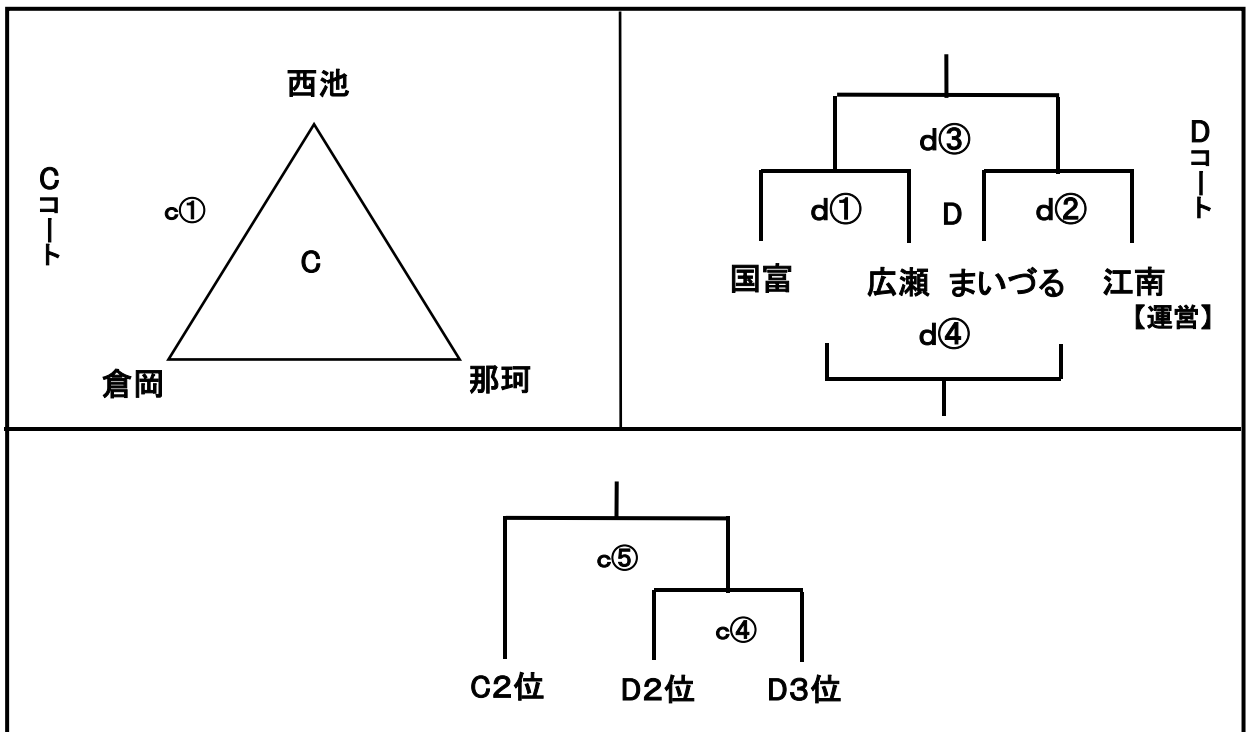

第21回竹内杯小学生バレーボール大会

男子組合せ

平成29年9月9日(土)

会場:A・Bコート(北部記念体育館)

会場:C・Dコート(南部記念体育館)

第21回竹内杯小学生バレーボール大会

女子組合せ

平成29年9月9日(土)

会場:A・Bコート(清武体育館)

会場:C・Dコート(加納スポーツセンター)

女子組合せ

平成29年9月9日(土)

会場: E・Fコート(B&G体育館)

会場: G・Hコート(天ヶ城体育館)

第21回竹内杯小学生バレーボール大会

決勝トーナメント

平成29年9月10日(日)

男子組合せ 会場:A・Bコート(北部記念体育館)

女子組合せ 会場:A・B・Cコート(清武体育館)