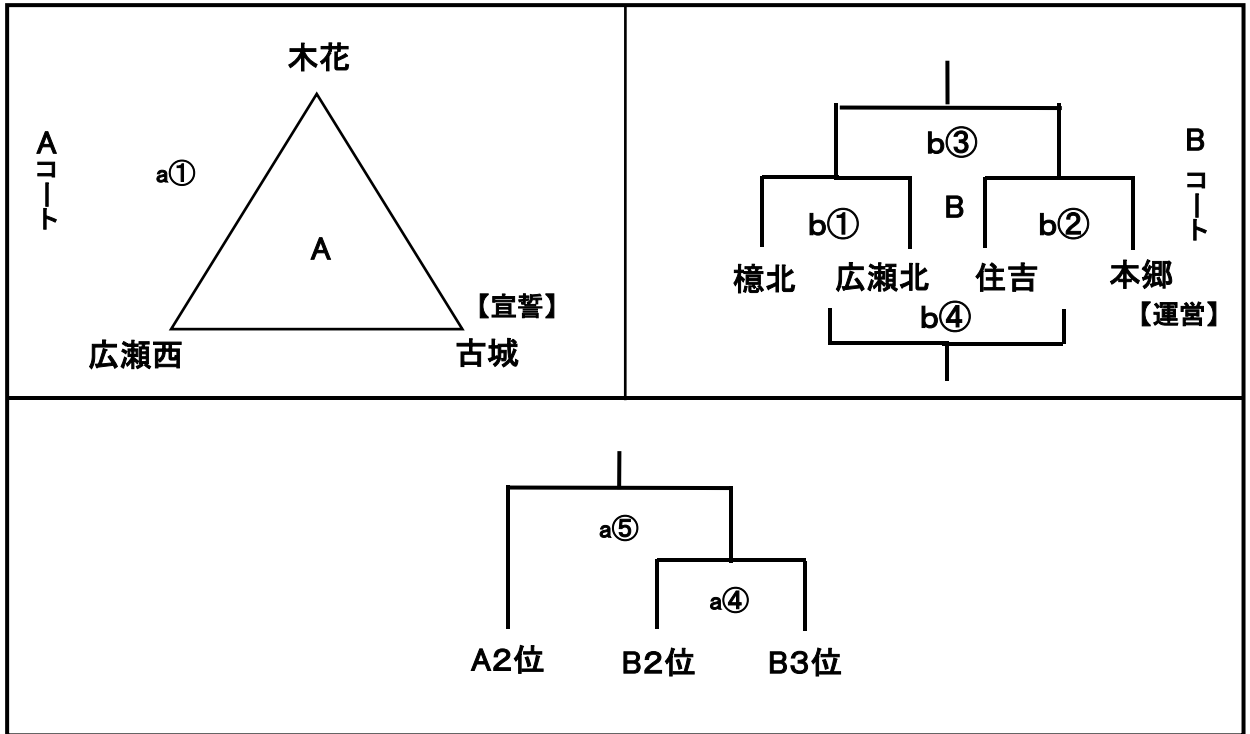

第21回竹内杯小学生バレーボール大会

男子組合せ

平成29年9月9日(土)

会場:A・Bコート(北部記念体育館)

会場:C・Dコート(南部記念体育館)

第21回竹内杯小学生バレーボール大会

女子組合せ

平成29年9月9日(土)

会場:A・Bコート(清武体育館)

会場:C・Dコート(加納スポーツセンター)

女子組合せ

平成29年9月9日(土)

会場: E・Fコート(B&G体育館)

会場: G・Hコート(天ヶ城体育館)

第21回竹内杯小学生バレーボール大会

決勝トーナメント

平成29年9月10日(日)

男子組合せ 会場:A・Bコート(北部記念体育館)

女子組合せ 会場:A・B・Cコート(清武体育館)