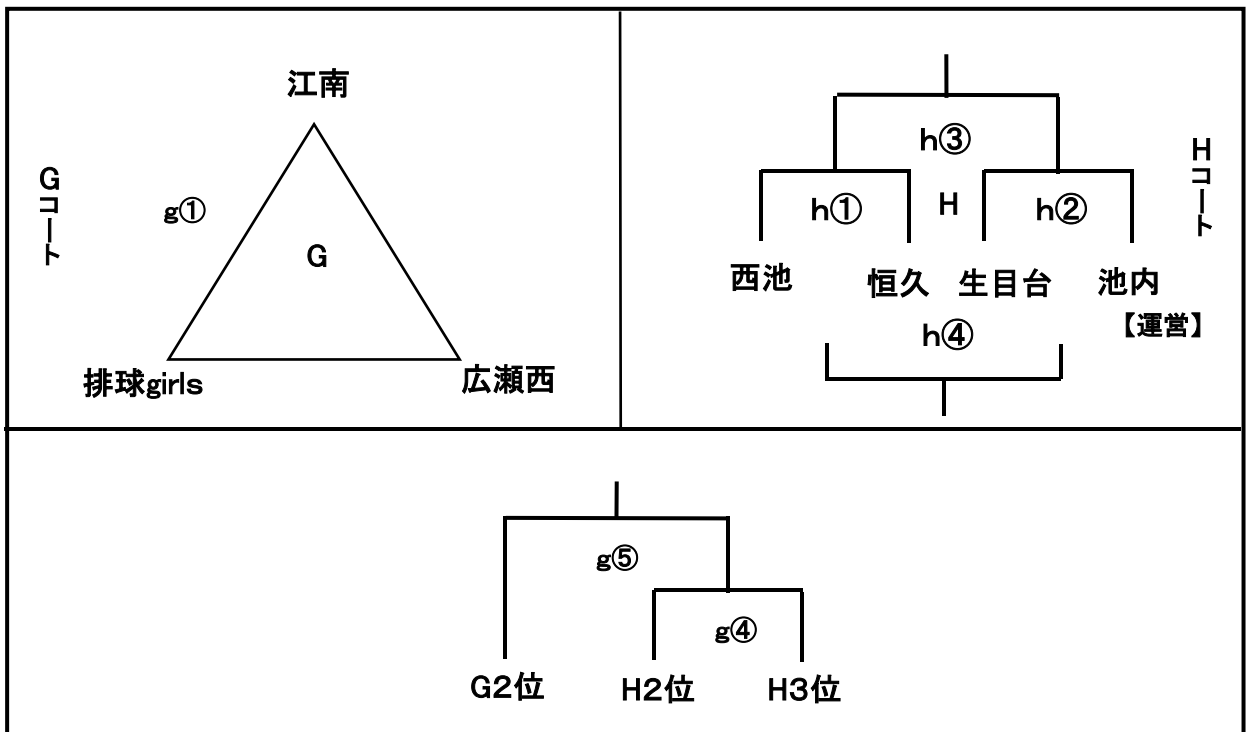

第21回竹内杯小学生バレーボール大会

男子組合せ

平成29年9月9日(土)

会場:A・Bコート(北部記念体育館)

会場:C・Dコート(南部記念体育館)

第21回竹内杯小学生バレーボール大会

女子組合せ

平成29年9月9日(土)

会場:A・Bコート(清武体育館)

会場:C・Dコート(加納スポーツセンター)

女子組合せ

平成29年9月9日(土)

会場: E・Fコート(B&G体育館)

会場: G・Hコート(天ヶ城体育館)

第21回竹内杯小学生バレーボール大会

決勝トーナメント

平成29年9月10日(日)

男子組合せ 会場:A・Bコート(北部記念体育館)

女子組合せ 会場:A・B・Cコート(清武体育館)