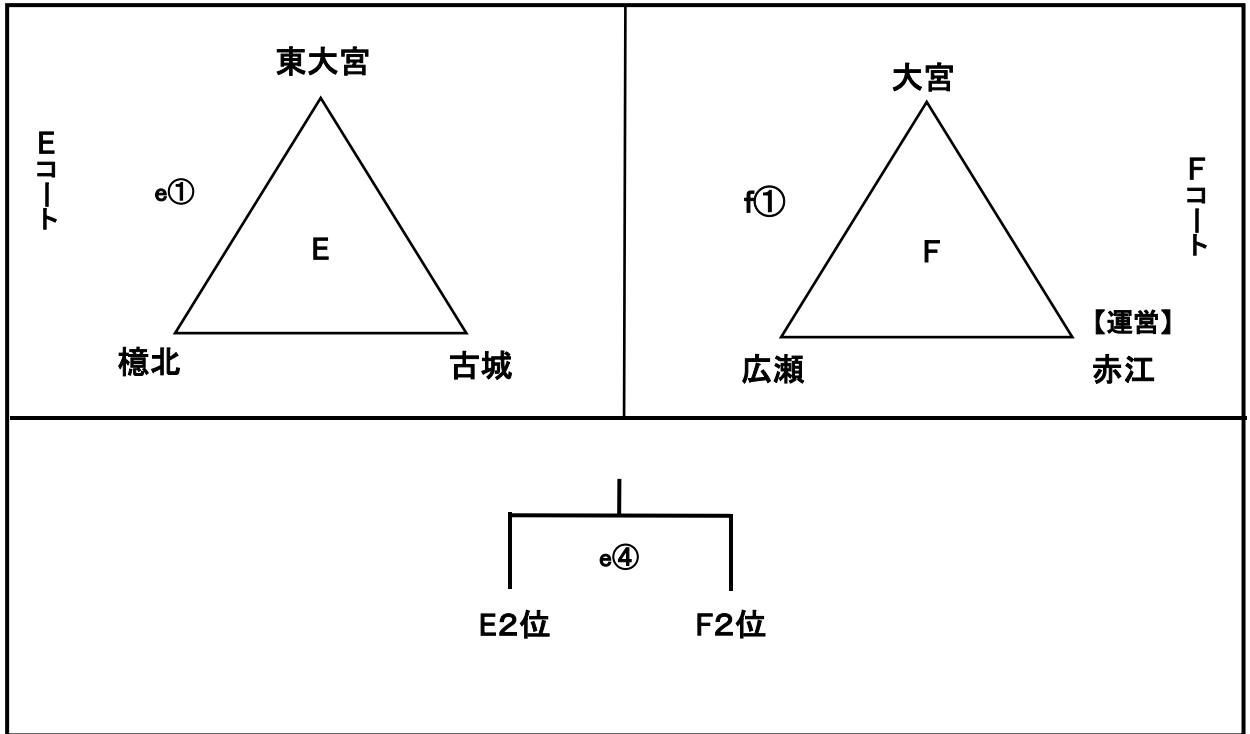

会場:A・Bコート(清武体育館)

会場:C・Dコート(加納スポーツセンター)

女子組合せ

平成29年9月9日(土)

会場: E・Fコート(B&G体育館)

会場: G・Hコート(天ヶ城体育館)

第21回竹内杯小学生バレーボール大会

決勝トーナメント

平成29年9月10日(日)

男子組合せ 会場:A・Bコート(北部記念体育館)

女子組合せ 会場:A・B・Cコート(清武体育館)