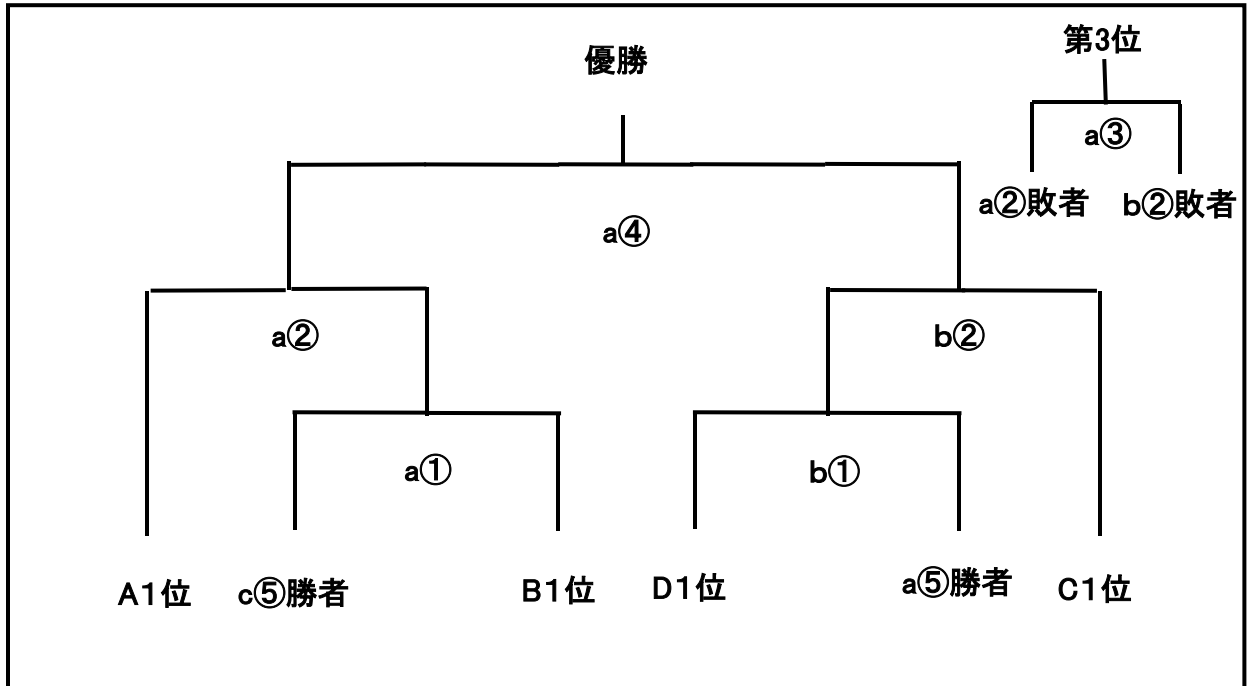

第21回竹内杯小学生バレーボール大会

男子組合せ

平成29年9月9日(土)

会場:A・Bコート(北部記念体育館)

会場:C・Dコート(南部記念体育館)

第21回竹内杯小学生バレーボール大会

女子組合せ

平成29年9月9日(土)

会場:A・Bコート(清武体育館)

会場:C・Dコート(加納スポーツセンター)

女子組合せ

平成29年9月9日(土)

会場: E・Fコート(B&G体育館)

会場: G・Hコート(天ヶ城体育館)

第21回竹内杯小学生バレーボール大会

決勝トーナメント

平成29年9月10日(日)

男子組合せ 会場:A・Bコート(北部記念体育館)

女子組合せ 会場:A・B・Cコート(清武体育館)