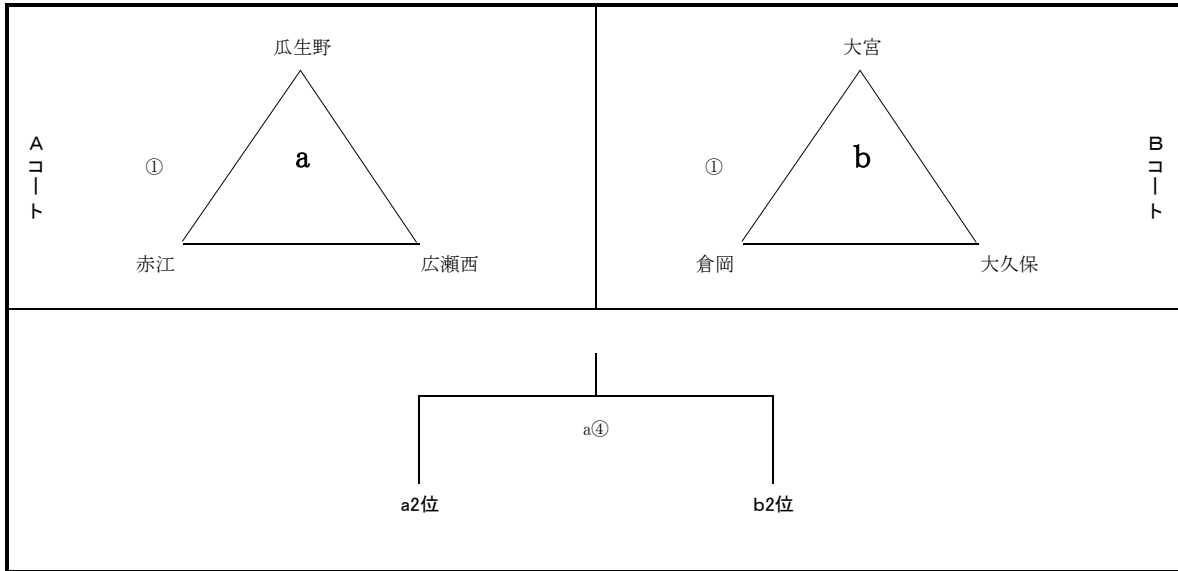

第36回全日本バレーボール小学生大会 宮崎市予選会

女子組合せ

期 日: H28年 5月14日(土)15(日)

会 場

A・B会場 B&G体育館
C・D会場 北部記念体育館

E・F会場 田野町体育館
G・H会場 広瀬小学校

15日 清武体育館

県大会決定戦