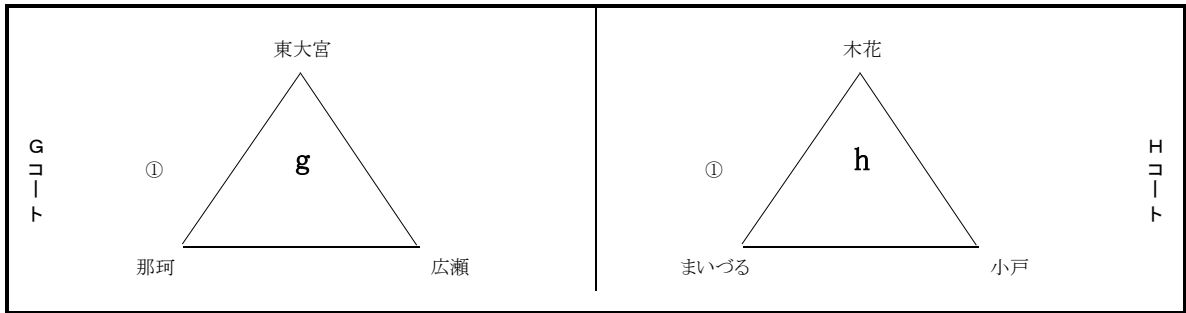

第36回全日本バレーボール小学生大会 宮崎市予選会

女子組合せ

期 日: H28年 5月14日(土)15(日)

会 場

A・B会場 B&G体育館
C・D会場 北部記念体育館

E・F会場 田野町体育館
G・H会場 広瀬小学校

15日 清武体育館

県大会決定戦