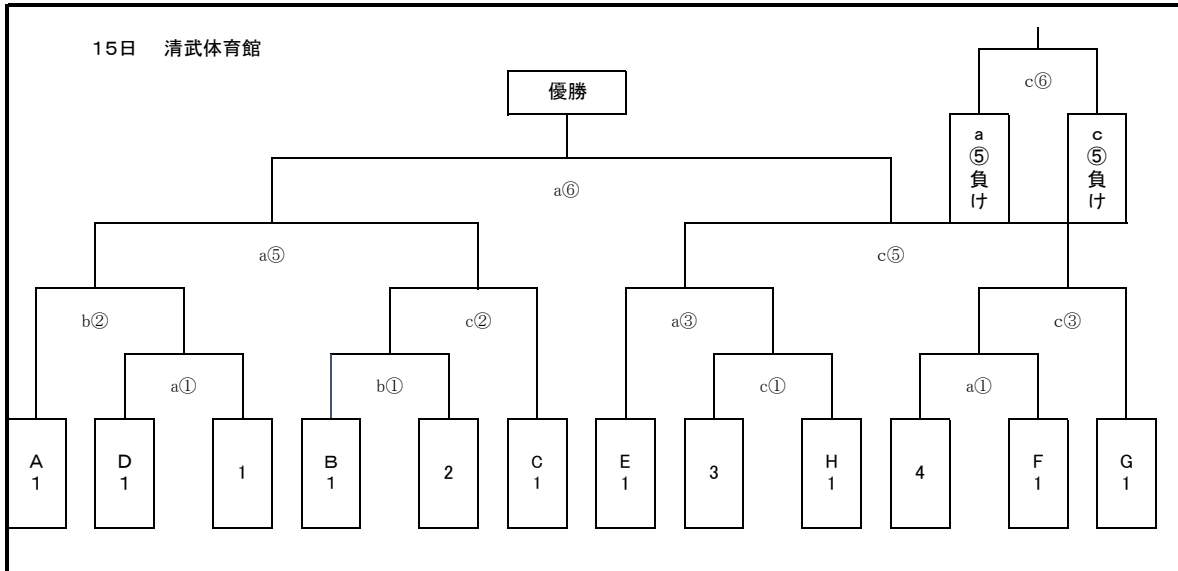

第36回全日本バレーボール小学生大会 宮崎市予選会

女子組合せ

期 日: H28年 5月14日(土)15(日)

会 場

A・B会場 B&G体育館
C・D会場 北部記念体育館

E・F会場 田野町体育館
G・H会場 広瀬小学校

15日 清武体育館

県大会決定戦

a1、b1、c1、a2の負けチーム

第36回全日本バレーボール小学生大会 宮崎市予選会

男子組合せ

期日: H28年 5月14日(土)15(日)

会場

一日目 会場 清武体育館

二日目 田野体育館、B&G体育館