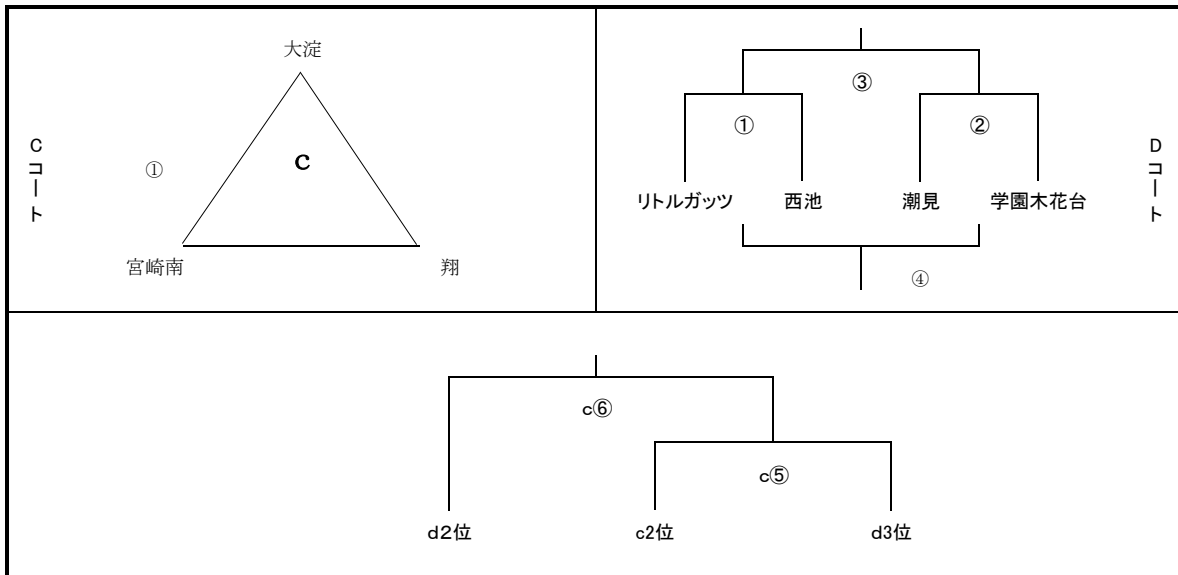

第36回全日本バレーボール小学生大会 宮崎市予選会

女子組合せ

期 日: H28年 5月14日(土)15(日)

会 場

A・B会場 B&G体育館
C・D会場 北部記念体育館

E・F会場 田野町体育館
G・H会場 広瀬小学校

15日 清武体育館

県大会決定戦

a1、b1、c1、a2の負けチーム

第36回全日本バレーボール小学生大会 宮崎市予選会

男子組合せ

期日: H28年 5月14日(土)15(日)

会場

一日目 会場 清武体育館

二日目 田野体育館、B&G体育館