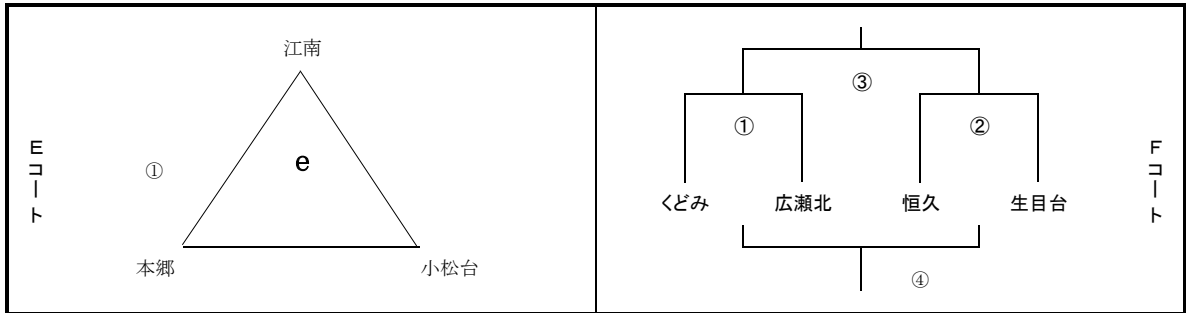

第36回全日本バレーボール小学生大会 宮崎市予選会

女子組合せ

期 日: H28年 5月14日(土)15(日)

会 場

A・B会場 B&G体育館
C・D会場 北部記念体育館

E・F会場 田野町体育館
G・H会場 広瀬小学校

15日 清武体育館

県大会決定戦