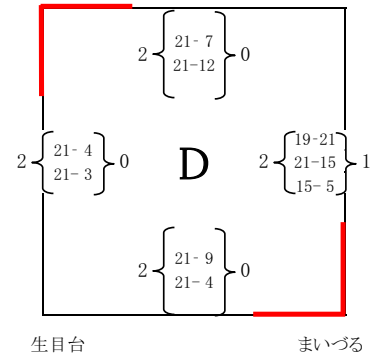

第29回さつき杯小学生バレーボール大会女子の部組み合わせ

審判 ①右下、②左上、③左下、④右上、⑤相互、⑥相互

予選リーグ

1日目

天ヶ城体育館

北部記念体育館

生目の杜体育館

本庄

翔

学園木花台

永久津

東大宮

広瀬北