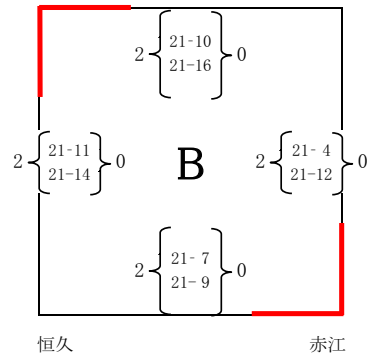

第29回さつき杯小学生バレーボール大会女子の部組み合わせ

審判 ①右下、②左上、③左下、④右上、⑤相互、⑥相互

予選リーグ

1日目

天ヶ城体育館

北部記念体育館

生目の杜体育館

本庄

翔

学園木花台

永久津

東大宮

広瀬北