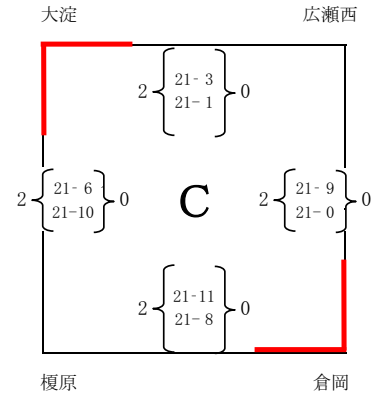

第29回さつき杯小学生バレーボール大会男子の部組み合わせ

予選リーグ

佐土原西体育館

1日目

審判 ①右下、②左上、③左下、④右上、⑤相互、⑥相互

決勝リーグ

佐土原西体育館

2日目

審判 ①右下、②左上、③左下、④右上、⑤相互、⑥相互

第29回さつき杯小学生バレーボール大会女子の部組み合わせ

審判 ①右下、②左上、③左下、④右上、⑤相互、⑥相互

予選リーグ

1日目

天ヶ城体育館

北部記念体育館

生目の杜体育館