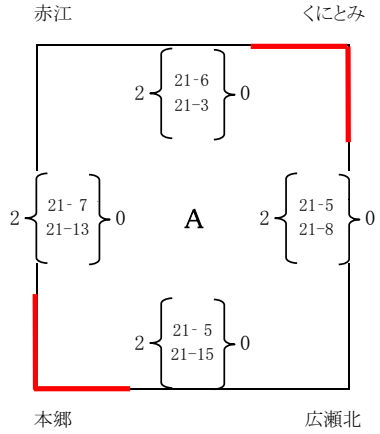

第29回さつき杯小学生バレーボール大会男子の部組み合わせ

予選リーグ

佐土原西体育館

1日目

審判 ①右下、②左上、③左下、④右上、⑤相互、⑥相互

決勝リーグ

佐土原西体育館

2日目

審判 ①右下、②左上、③左下、④右上、⑤相互、⑥相互

第29回さつき杯小学生バレーボール大会女子の部組み合わせ

審判 ①右下、②左上、③左下、④右上、⑤相互、⑥相互

予選リーグ

1日目

天ヶ城体育館

北部記念体育館

生目の杜体育館