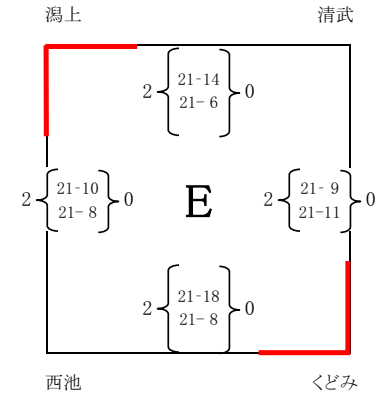

第29回さつき杯小学生バレーボール大会男子の部組み合わせ

予選リーグ

佐土原西体育館

1日目

審判 ①右下、②左上、③左下、④右上、⑤相互、⑥相互

決勝リーグ

佐土原西体育館

2日目

審判 ①右下、②左上、③左下、④右上、⑤相互、⑥相互

第29回さつき杯小学生バレーボール大会女子の部組み合わせ

審判 ①右下、②左上、③左下、④右上、⑤相互、⑥相互

予選リーグ

1日目

天ヶ城体育館

北部記念体育館

生目の杜体育館