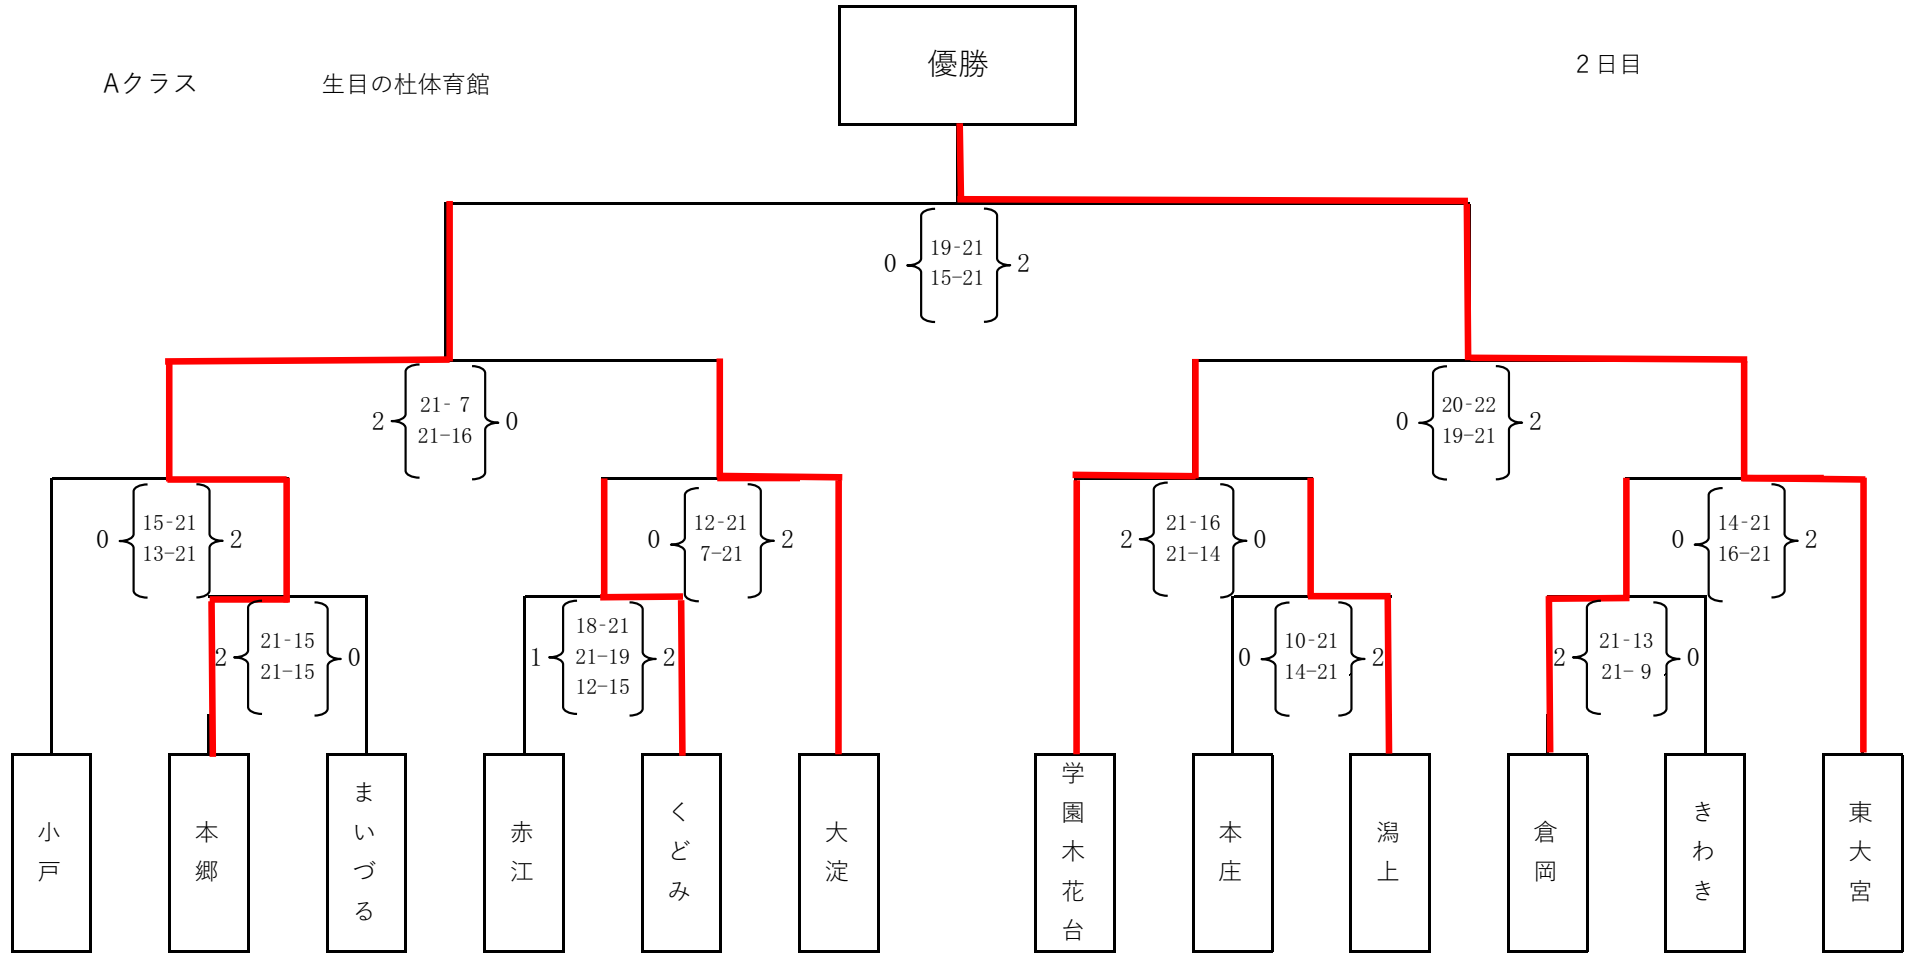

審判 ①右下、②左上、③左下、④右上、⑤相互、⑥相互

第29回さつき杯小学生バレーボール大会女子の部組み合わせ

審判 ①右下、②左上、③左下、④右上、⑤相互、⑥相互

予選リーグ

1日目

天ヶ城体育館

北部記念体育館

生目の杜体育館

本庄

翔

学園木花台

永久津

東大宮

広瀬北

Aクラス

生目の杜体育館

優勝

2日目

Bクラス

加納スポーツセンター

南部記念体育館