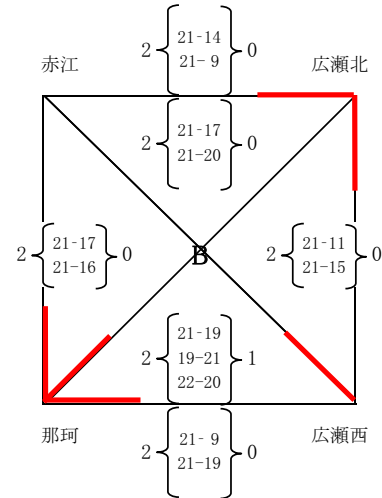

第29回さつき杯小学生バレーボール大会男子の部組み合わせ

予選リーグ

佐土原西体育館

1日目

審判 ①右下、②左上、③左下、④右上、⑤相互、⑥相互

決勝リーグ

佐土原西体育館

2日目

審判 ①右下、②左上、③左下、④右上、⑤相互、⑥相互

第29回さつき杯小学生バレーボール大会女子の部組み合わせ

審判 ①右下、②左上、③左下、④右上、⑤相互、⑥相互

予選リーグ

1日目

天ヶ城体育館

北部記念体育館

生目の杜体育館