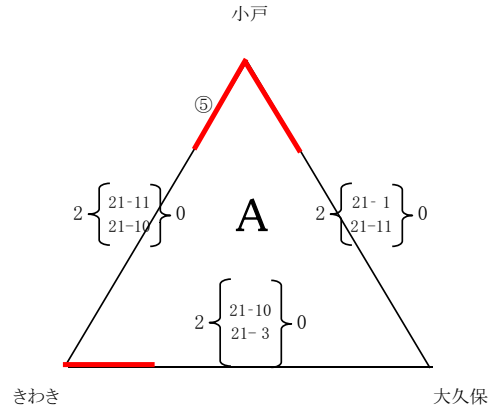

第29回さつき杯小学生バレーボール大会男子の部組み合わせ

予選リーグ

佐土原西体育館

1日目

審判 ①右下、②左上、③左下、④右上、⑤相互、⑥相互

決勝リーグ

佐土原西体育館

2日目

審判 ①右下、②左上、③左下、④右上、⑤相互、⑥相互

第29回さつき杯小学生バレーボール大会女子の部組み合わせ

審判 ①右下、②左上、③左下、④右上、⑤相互、⑥相互

予選リーグ

1日目

天ヶ城体育館

北部記念体育館

生目の杜体育館