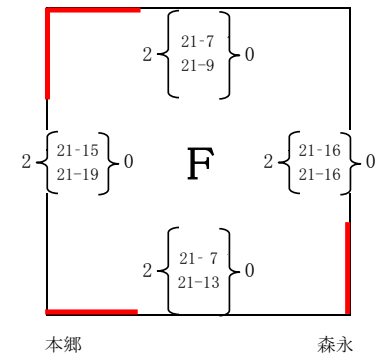

審判 ①右下、②左上、③左下、④右上、⑤相互、⑥相互

第29回さつき杯小学生バレーボール大会女子の部組み合わせ

審判 ①右下、②左上、③左下、④右上、⑤相互、⑥相互

予選リーグ

1日目

天ヶ城体育館

北部記念体育館

生目の杜体育館

本庄

翔

学園木花台

永久津

東大宮

広瀬北

Aクラス

生目の杜体育館