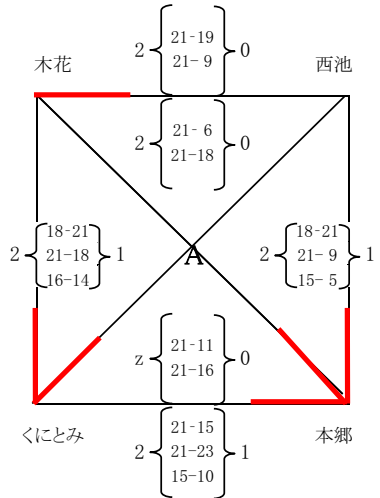

第29回さつき杯小学生バレーボール大会男子の部組み合わせ

予選リーグ

佐土原西体育館

1日目

審判 ①右下、②左上、③左下、④右上、⑤相互、⑥相互

決勝リーグ

佐土原西体育館

2日目

審判 ①右下、②左上、③左下、④右上、⑤相互、⑥相互

第29回さつき杯小学生バレーボール大会女子の部組み合わせ

審判 ①右下、②左上、③左下、④右上、⑤相互、⑥相互

予選リーグ

1日目

天ヶ城体育館

北部記念体育館

生目の杜体育館