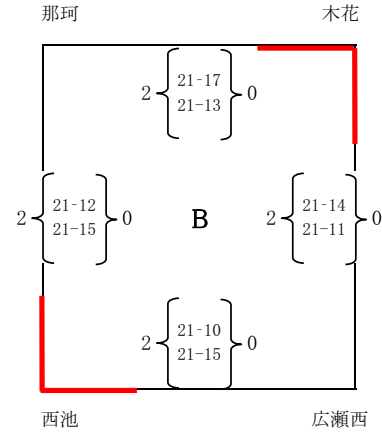

第29回さつき杯小学生バレーボール大会男子の部組み合わせ

予選リーグ

佐土原西体育館

1日目

審判 ①右下、②左上、③左下、④右上、⑤相互、⑥相互

決勝リーグ

佐土原西体育館

2日目

審判 ①右下、②左上、③左下、④右上、⑤相互、⑥相互

第29回さつき杯小学生バレーボール大会女子の部組み合わせ

審判 ①右下、②左上、③左下、④右上、⑤相互、⑥相互

予選リーグ

1日目

天ヶ城体育館

北部記念体育館

生目の杜体育館