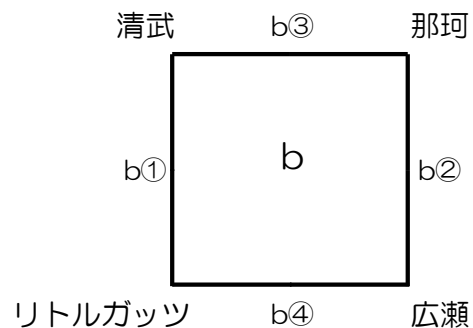

第18回 新人交流練成大会 小学生バレーボール宮崎市大会

1月29 (日) 会場：清武体育館

男子の部

決勝リーグ・トーナメント

1月28 (土) 会場：生目の杜体育館

予選リーグ a、c：2試合目は負け残り

第18回新人交流錬成大会小学生バレーボール大会

1月28日(土)

予選リーグ

会場：赤江小学校

女子の部

会場：北部体育館

会場：清武体育館

会場：大淀小学校

第18回新人交流錬成大会小学生バレーボール大会

1月29日(日)

会場：生目の杜体育館

女子の部

決勝トーナメント

順位決定トーナメント

プロトコル前練習割当

男子の部

1月28日(土)

会場	生目の杜体育館		
	a	b	c
プロトコル 20分前～	本郷	広瀬	江南
		那珂	
プロトコル 10分前～	西池	清武	木花
	広瀬北	リトルガッツ	くどみ