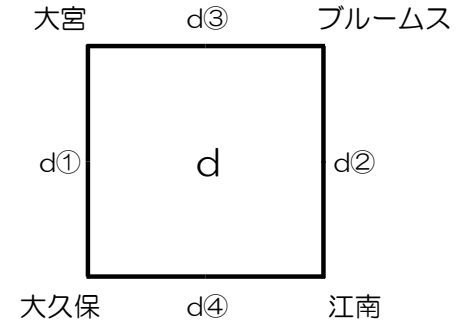

第18回 新人交流練成大会 小学生バレーボール宮崎市大会

1月29 (日) 会場：清武体育館

男子の部

決勝リーグ・トーナメント

1月28 (土) 会場：生目の杜体育館

予選リーグ a、c：2試合目は負け残り

第18回新人交流錬成大会小学生バレーボール大会

1月28日(土)

予選リーグ

会場：赤江小学校

女子の部

会場：北部体育館

会場：清武体育館

会場：大淀小学校

第18回新人交流錬成大会小学生バレーボール大会

1月29日(日)

会場：生目の杜体育館

女子の部

決勝トーナメント

順位決定トーナメント

プロトコル前練習割当

男子の部

1月28日(土)

会場	生目の杜体育館		
	a	b	c
プロトコル 20分前～	本郷	広瀬	江南
		那珂	
プロトコル 10分前～	西池	清武	木花
	広瀬北	リトルガッツ	くどみ