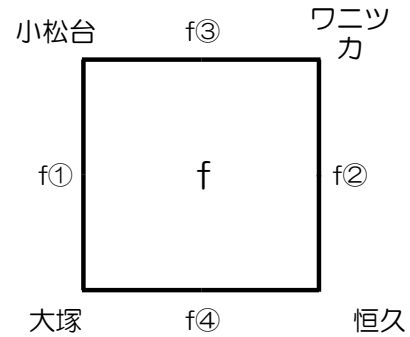

予選リーグ

会場：赤江小学校

女子の部

会場：北部体育館

会場：清武体育館

会場：大淀小学校

第18回新人交流錬成大会小学生バレーボール大会

1月29日(日)

会場：生目の杜体育館

女子の部

決勝トーナメント

順位決定トーナメント

プロトコル前練習割当

男子の部

1月28日(土)

会場	生目の杜体育館		
	a	b	c
プロトコル 20分前～	本郷	広瀬	江南
		那珂	
プロトコル 10分前～	西池	清武	木花
	広瀬北	リトルガッツ	くどみ