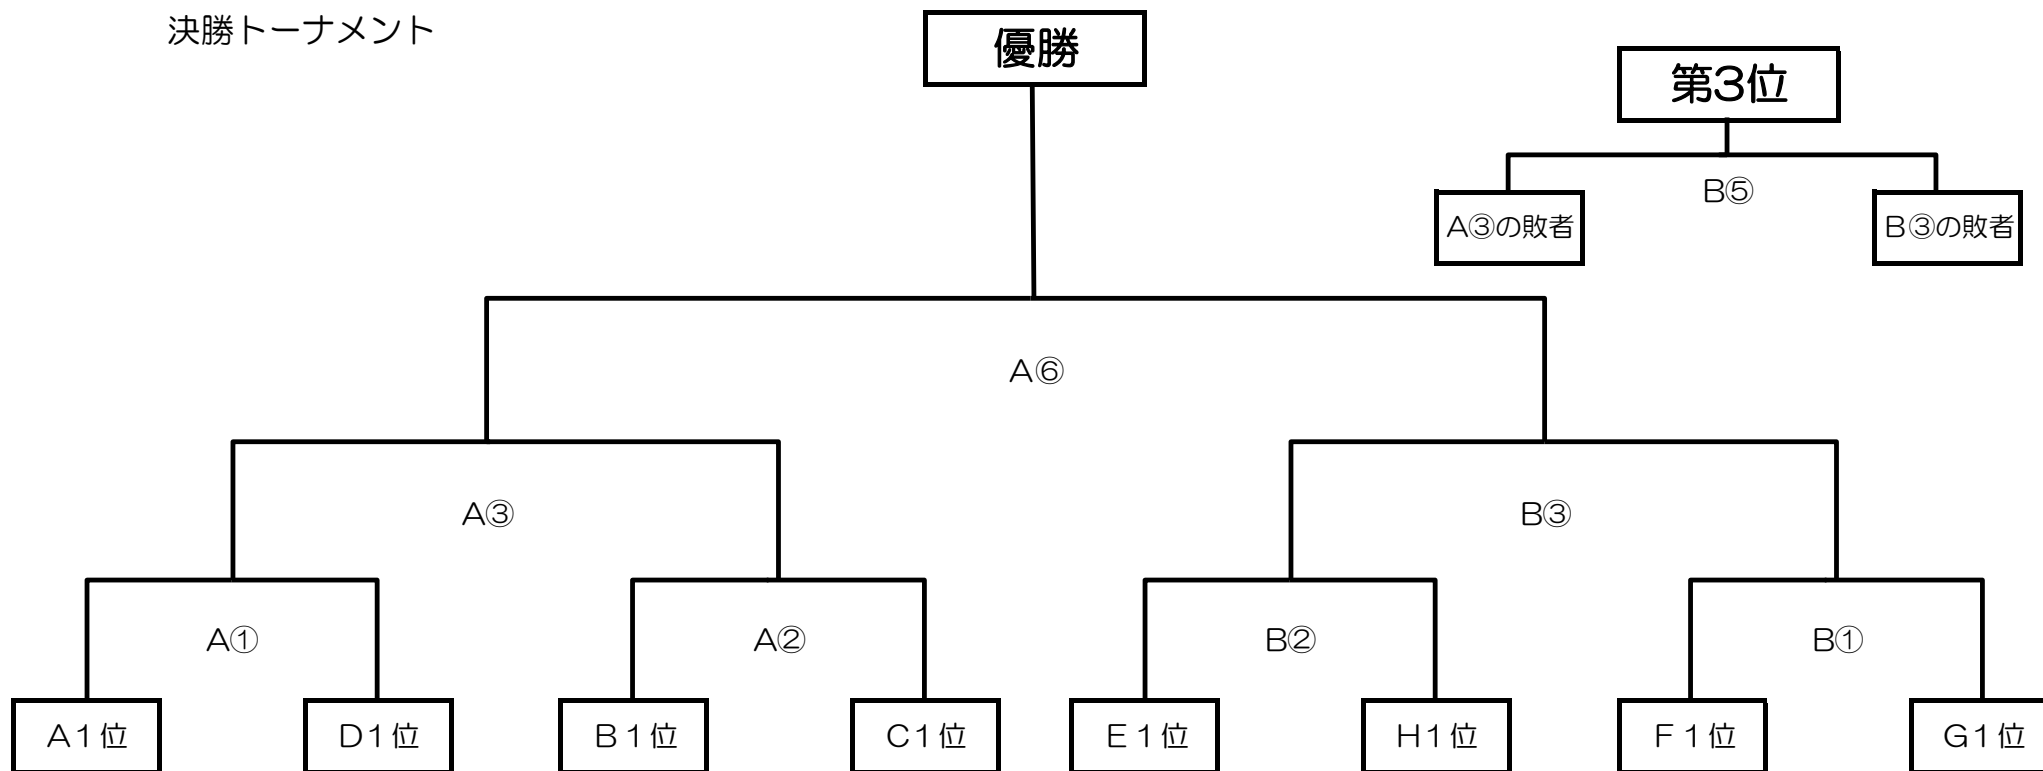

予選リーグ

会場：赤江小学校

女子の部

会場：北部体育館

会場：清武体育館

会場：大淀小学校

第18回新人交流錬成大会小学生バレーボール大会

1月29日(日)

会場：生目の杜体育館

女子の部

決勝トーナメント

順位決定トーナメント

プロトコル前練習割当

男子の部

1月28日(土)

会場	生目の杜体育館		
	a	b	c
プロトコル 20分前～	本郷	広瀬	江南
		那珂	
プロトコル 10分前～	西池	清武	木花
	広瀬北	リトルガッツ	くどみ

1月29日(日)

会場	生目の杜体育館	
	A	B
プロトコル 20分前～	B1位	H1位
	C1位	E1位
プロトコル 10分前～	A1位	G1位
	D1位	F1位

配当チームが優先してコートを使うこと