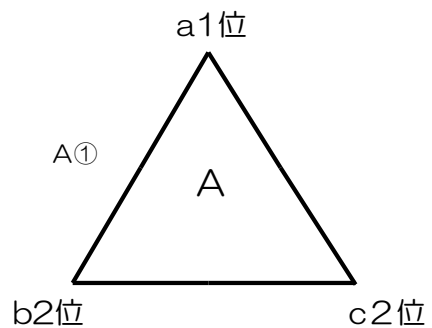

第18回 新人交流練成大会 小学生バレーボール宮崎市大会

1月29 (日) 会場：清武体育館

男子の部

決勝リーグ・トーナメント

1月28 (土) 会場：生目の杜体育館

予選リーグ a、c：2試合目は負け残り

第18回新人交流錬成大会小学生バレーボール大会

1月28日(土)

予選リーグ

会場：赤江小学校

女子の部

会場：北部体育館

会場：清武体育館

会場：大淀小学校

第18回新人交流錬成大会小学生バレーボール大会

1月29日(日)