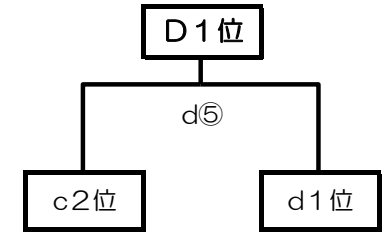

第18回 新人交流練成大会 小学生バレーボール宮崎市大会

1月29 (日) 会場：清武体育館

男子の部

決勝リーグ・トーナメント

1月28 (土) 会場：生目の杜体育館

予選リーグ a、c：2試合目は負け残り

第18回新人交流錬成大会小学生バレーボール大会

1月28日(土)

予選リーグ

会場：赤江小学校

女子の部

会場：北部体育館

会場：清武体育館

会場：大淀小学校

第18回新人交流錬成大会小学生バレーボール大会

1月29日(日)

会場：生目の杜体育館

女子の部

決勝トーナメント

順位決定トーナメント

プロトコル前練習割当

男子の部

1月28日(土)

会場	生目の杜体育館		
	a	b	c
プロトコル 20分前～	本郷	広瀬	江南
		那珂	
プロトコル 10分前～	西池	清武	木花
	広瀬北	リトルガッツ	くどみ