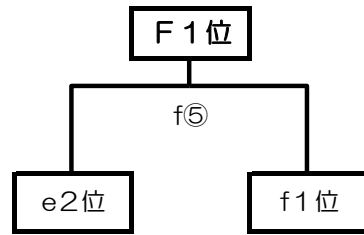

予選リーグ

会場：赤江小学校

女子の部

会場：北部体育館

会場：清武体育館

会場：大淀小学校

第18回新人交流錬成大会小学生バレーボール大会

1月29日(日)

会場：生目の杜体育館

女子の部

決勝トーナメント

順位決定トーナメント

プロトコル前練習割当

男子の部

1月28日(土)

会場	生目の杜体育館		
	a	b	c
プロトコル 20分前～	本郷	広瀬	江南
		那珂	
プロトコル 10分前～	西池	清武	木花
	広瀬北	リトルガッツ	くどみ