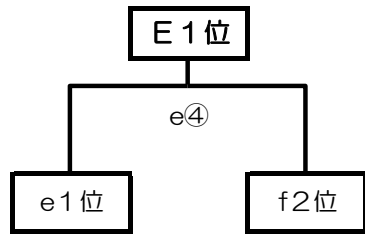

予選リーグ

会場：赤江小学校

女子の部

会場：北部体育館

会場：清武体育館

会場：大淀小学校

第18回新人交流錬成大会小学生バレーボール大会

1月29日(日)

会場：生目の杜体育館

女子の部

決勝トーナメント

順位決定トーナメント

プロトコル前練習割当

男子の部

1月28日(土)

会場	生目の杜体育館		
	a	b	c
プロトコル 20分前～	本郷	広瀬	江南
		那珂	
プロトコル 10分前～	西池	清武	木花
	広瀬北	リトルガッツ	くどみ