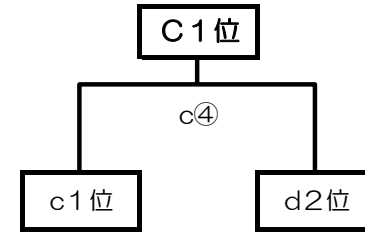

第18回 新人交流練成大会 小学生バレーボール宮崎市大会

1月29 (日) 会場：清武体育館

男子の部

決勝リーグ・トーナメント

1月28 (土) 会場：生目の杜体育館

予選リーグ a、c：2試合目は負け残り

第18回新人交流錬成大会小学生バレーボール大会

1月28日(土)

予選リーグ

会場：赤江小学校

女子の部

会場：北部体育館

会場：清武体育館

会場：大淀小学校

第18回新人交流錬成大会小学生バレーボール大会

1月29日(日)

会場：生目の杜体育館

女子の部

決勝トーナメント

順位決定トーナメント

プロトコル前練習割当

男子の部

1月28日(土)

会場	生目の杜体育館		
	a	b	c
プロトコル 20分前～	本郷	広瀬	江南
		那珂	
プロトコル 10分前～	西池	清武	木花
	広瀬北	リトルガッツ	くどみ