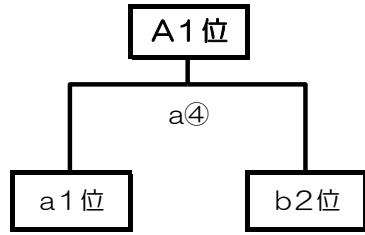

第18回 新人交流練成大会 小学生バレーボール宮崎市大会

1月29 (日) 会場：清武体育館

男子の部

決勝リーグ・トーナメント

1月28 (土) 会場：生目の杜体育館

予選リーグ a、c：2試合目は負け残り

第18回新人交流錬成大会小学生バレーボール大会

1月28日(土)

予選リーグ

会場：赤江小学校

女子の部

会場：北部体育館

会場：清武体育館

会場：大淀小学校

第18回新人交流錬成大会小学生バレーボール大会

1月29日(日)

会場：生目の杜体育館

女子の部

決勝トーナメント

順位決定トーナメント

プロトコル前練習割当

男子の部

1月28日(土)

会場	生目の杜体育館		
	a	b	c
プロトコル 20分前～	本郷	広瀬	江南
		那珂	
プロトコル 10分前～	西池	清武	木花
	広瀬北	リトルガッツ	くどみ