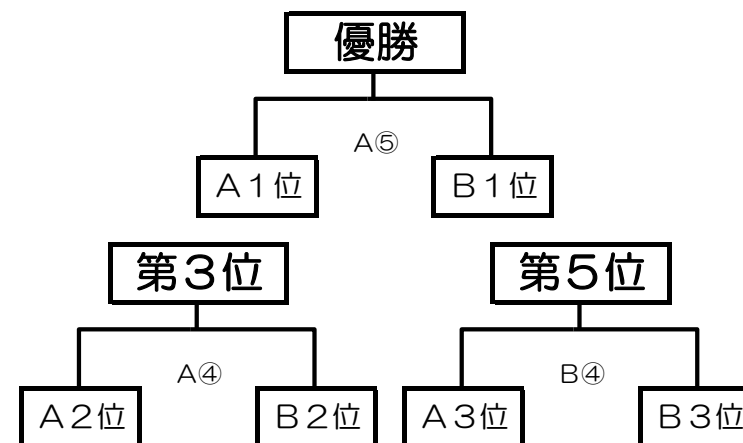

第18回 新人交流練成大会 小学生バレーボール宮崎市大会

1月29 (日) 会場：清武体育館

男子の部

決勝リーグ・トーナメント

1月28 (土) 会場：生目の杜体育館

予選リーグ a、c：2試合目は負け残り

第18回新人交流錬成大会小学生バレーボール大会

1月28日(土)

予選リーグ

会場：赤江小学校

女子の部

会場：北部体育館

会場：清武体育館

会場：大淀小学校

第18回新人交流錬成大会小学生バレーボール大会

1月29日(日)

会場：生目の杜体育館

女子の部

決勝トーナメント

順位決定トーナメント

プロトコル前練習割当

男子の部

1月28日(土)

会場	生目の杜体育館		
	a	b	c
プロトコル 20分前～	本郷	広瀬	江南
		那珂	
プロトコル 10分前～	西池	清武	木花
	広瀬北	リトルガッツ	くどみ

1月29日(日)

会場	生目の杜体育館	
	A	B
プロトコル 20分前～	B1位	H1位
	C1位	E1位
プロトコル 10分前～	A1位	G1位
	D1位	F1位

配当チームが優先してコートを使うこと