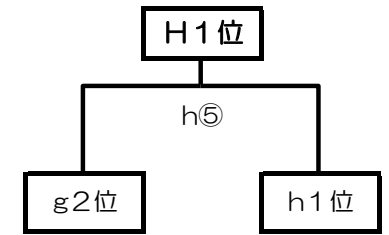

予選リーグ

会場：赤江小学校

女子の部

会場：北部体育館

会場：清武体育館

会場：大淀小学校

第18回新人交流錬成大会小学生バレーボール大会

1月29日(日)

会場：生目の杜体育館

女子の部

決勝トーナメント

順位決定トーナメント

プロトコル前練習割当

男子の部

1月28日(土)

会場	生目の杜体育館		
	a	b	c
プロトコル 20分前～	本郷	広瀬	江南
		那珂	
プロトコル 10分前～	西池	清武	木花
	広瀬北	リトルガッツ	くどみ