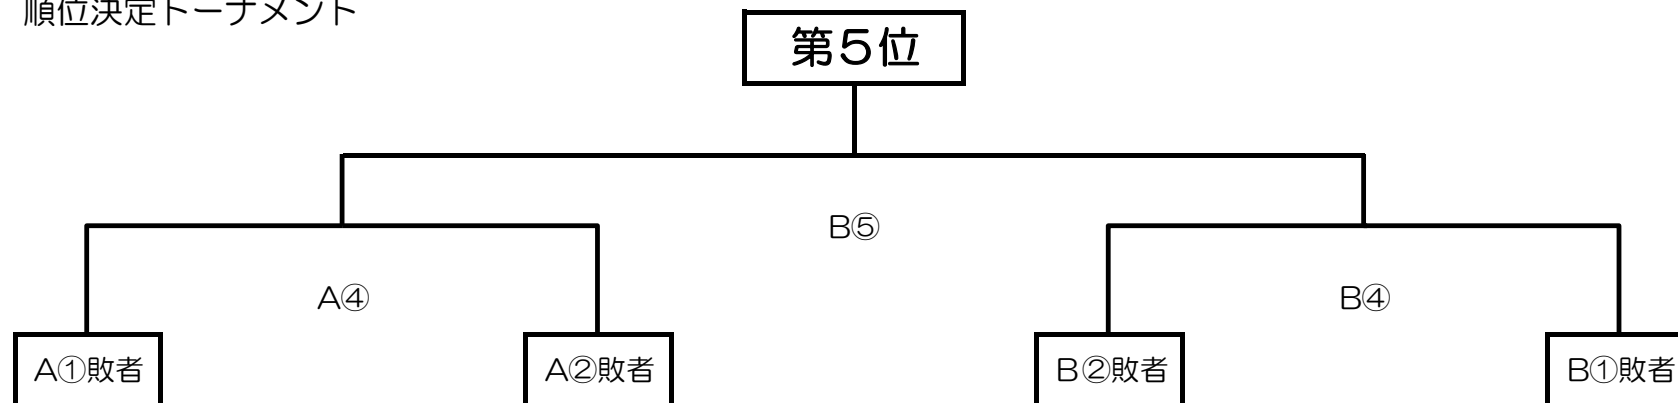

予選リーグ

会場：赤江小学校

女子の部

会場：北部体育館

会場：清武体育館

会場：大淀小学校

第18回新人交流錬成大会小学生バレーボール大会

1月29日(日)

会場：生目の杜体育館

女子の部

決勝トーナメント

順位決定トーナメント

プロトコル前練習割当

男子の部

1月28日(土)

会場	生目の杜体育館		
	a	b	c
プロトコル 20分前～	本郷	広瀬	江南
		那珂	
プロトコル 10分前～	西池	清武	木花
	広瀬北	リトルガッツ	くどみ