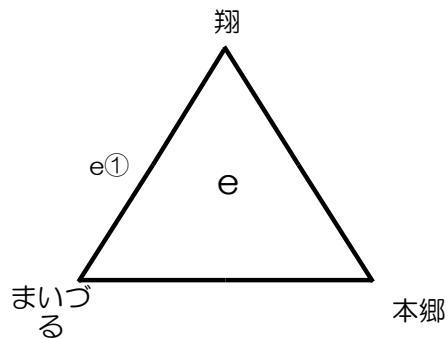

予選リーグ

会場：赤江小学校

女子の部

会場：北部体育館

会場：清武体育館

会場：大淀小学校

第18回新人交流錬成大会小学生バレーボール大会

1月29日(日)

会場：生目の杜体育館

女子の部

決勝トーナメント

順位決定トーナメント

プロトコル前練習割当

男子の部

1月28日(土)

会場	生目の杜体育館		
	a	b	c
プロトコル 20分前～	本郷	広瀬	江南
		那珂	
プロトコル 10分前～	西池	清武	木花
	広瀬北	リトルガッツ	くどみ