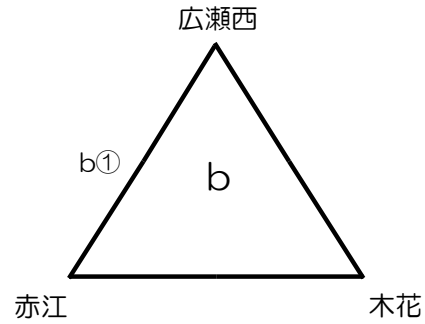

第18回 新人交流練成大会 小学生バレーボール宮崎市大会

1月29 (日) 会場：清武体育館

男子の部

決勝リーグ・トーナメント

1月28 (土) 会場：生目の杜体育館

予選リーグ a、c：2試合目は負け残り

第18回新人交流錬成大会小学生バレーボール大会

1月28日(土)

予選リーグ

会場：赤江小学校

女子の部

会場：北部体育館

会場：清武体育館

会場：大淀小学校

第18回新人交流錬成大会小学生バレーボール大会

1月29日(日)

会場：生目の杜体育館

女子の部

決勝トーナメント

順位決定トーナメント

プロトコル前練習割当

男子の部

1月28日(土)

会場	生目の杜体育館		
	a	b	c
プロトコル 20分前～	本郷	広瀬	江南
		那珂	
プロトコル 10分前～	西池	清武	木花
	広瀬北	リトルガッツ	くどみ