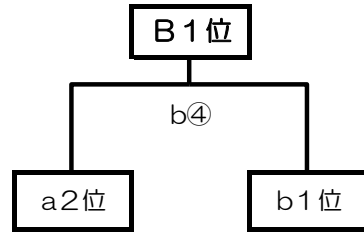

第18回 新人交流練成大会 小学生バレーボール宮崎市大会

1月29 (日) 会場：清武体育館

男子の部

決勝リーグ・トーナメント

1月28 (土) 会場：生目の杜体育館

予選リーグ a、c：2試合目は負け残り

第18回新人交流錬成大会小学生バレーボール大会

1月28日(土)

予選リーグ

会場：赤江小学校

女子の部

会場：北部体育館

会場：清武体育館

会場：大淀小学校

第18回新人交流錬成大会小学生バレーボール大会

1月29日(日)

会場：生目の杜体育館

女子の部

決勝トーナメント

順位決定トーナメント

プロトコル前練習割当

男子の部

1月28日(土)

会場	生目の杜体育館		
	a	b	c
プロトコル 20分前～	本郷	広瀬	江南
		那珂	
プロトコル 10分前～	西池	清武	木花
	広瀬北	リトルガッツ	くどみ