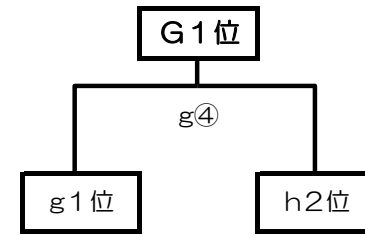

予選リーグ

会場：赤江小学校

女子の部

会場：北部体育館

会場：清武体育館

会場：大淀小学校

第18回新人交流錬成大会小学生バレーボール大会

1月29日(日)

会場：生目の杜体育館

女子の部

決勝トーナメント

順位決定トーナメント

プロトコル前練習割当

男子の部

1月28日(土)

会場	生目の杜体育館		
	a	b	c
プロトコル 20分前～	本郷	広瀬	江南
		那珂	
プロトコル 10分前～	西池	清武	木花
	広瀬北	リトルガッツ	くどみ