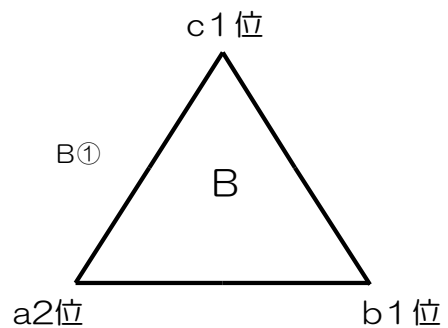

第18回 新人交流練成大会 小学生バレーボール宮崎市大会

1月29 (日) 会場：清武体育館

男子の部

決勝リーグ・トーナメント

1月28 (土) 会場：生目の杜体育館

予選リーグ a、c：2試合目は負け残り

第18回新人交流錬成大会小学生バレーボール大会

1月28日(土)

予選リーグ

会場：赤江小学校

女子の部

会場：北部体育館

会場：清武体育館

会場：大淀小学校

第18回新人交流錬成大会小学生バレーボール大会

1月29日(日)

会場：生目の杜体育館

女子の部

決勝トーナメント

順位決定トーナメント

プロトコル前練習割当

男子の部

1月28日(土)

会場	生目の杜体育館		
	a	b	c
プロトコル 20分前～	本郷	広瀬	江南
		那珂	
プロトコル 10分前～	西池	清武	木花
	広瀬北	リトルガッツ	くどみ