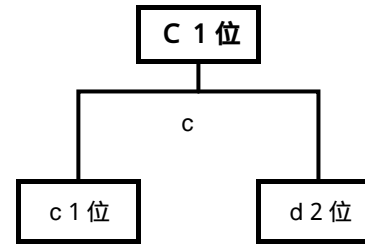

第15回 竹内杯争奪 バレーボール小学生大会

9月10日(土) 予選リーグ

8:00集合

8:15代表者会

8:30開会式

9:00競技開始

女子の部

会場：田野小学校

会場：佐土原町体育館

東大宮

ワニツカ

b

翔

木花

c

ブルームス

大塚

d

櫛