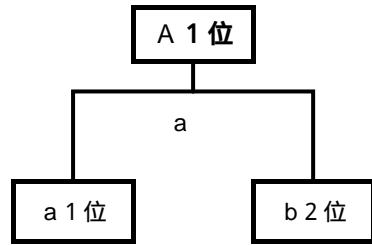

第15回 竹内杯争奪 バレーボール小学生大会

9月10日(土) 予選リーグ

8:00集合

8:15代表者会

8:30開会式

9:00競技開始

女子の部

会場：田野小学校

会場：佐土原町体育館

東大宮

ワニツカ

b

翔

木花

c

ブルームス

大塚

d

櫛