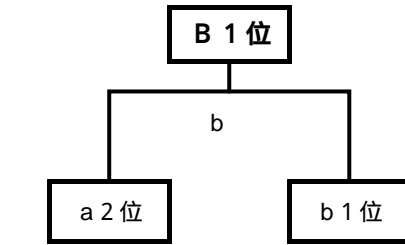

第15回 竹内杯争奪 バレーボール小学生大会

9月10日(土) 予選リーグ

8:00集合

8:15代表者会

8:30開会式

9:00競技開始

女子の部

会場：田野小学校

会場：佐土原町体育館

東大宮

ワニツカ

b

翔

木花

c

ブルームス

大塚

d

櫛