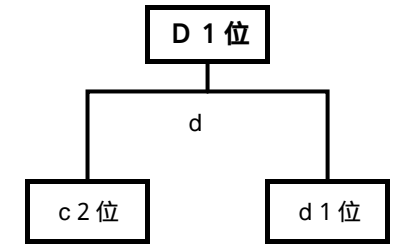

第15回 竹内杯争奪 バレーボール小学生大会

9月10日(土) 予選リーグ

8:00集合

8:15代表者会

8:30開会式

9:00競技開始

女子の部

会場：田野小学校

会場：佐土原町体育館

東大宮

ワニツカ

b

翔

木花

c

ブルームス

大塚

d

櫛