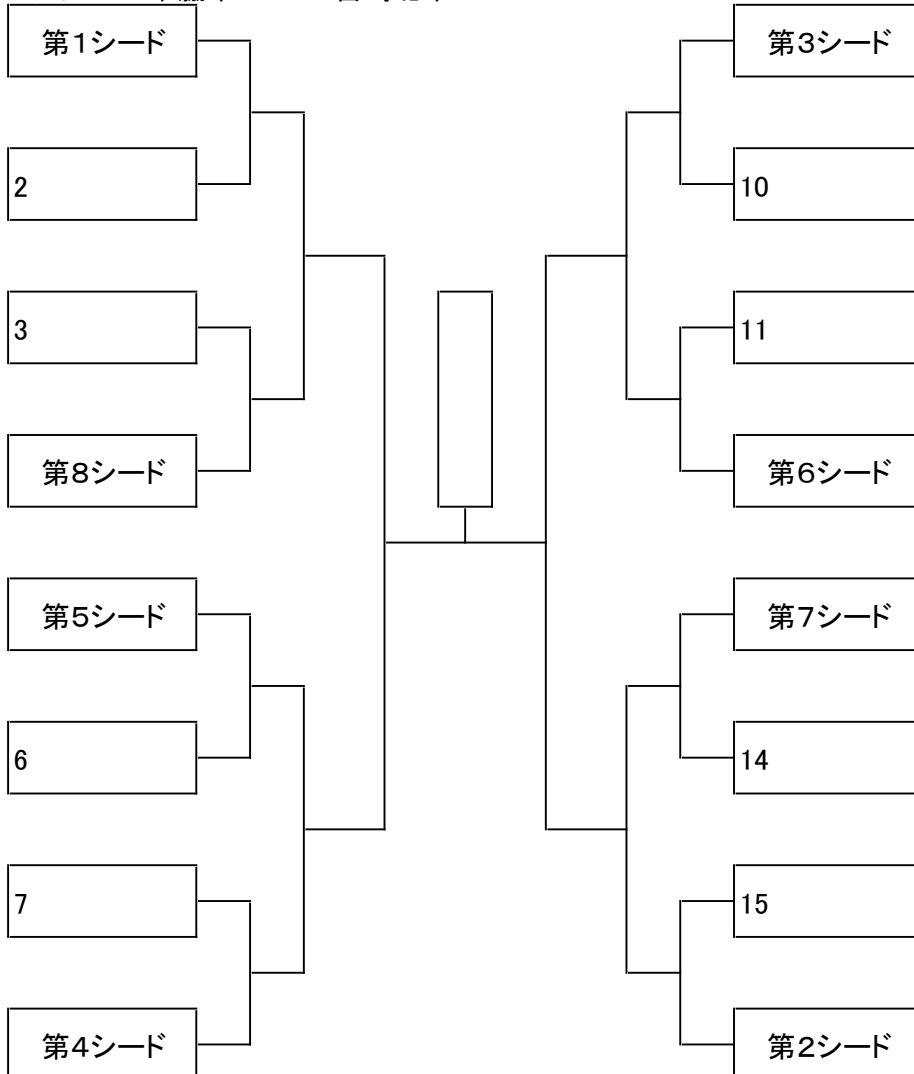

平成23年度宮崎地区中学校バレーボールスプリングリーグ大会組み合わせ

<23日> ~女子~ 宮崎北;AB 木脇;CD 宮崎日大;EF

- ※ 平成22年度ウィンターリーグのベスト8をシードする。
- ※ 各パートの順位決定は、①勝数、②直接対決の結果、③得セット÷失セット、④総得点÷総失点とする。
- ※ 2勝同士の順位決定は、シード校を優先し、シードのないチーム同士の場合は、パートの順位決定に順ずる。
- ※ 上位2チーム(計16チーム)が29日(金)に実施される決勝トーナメントに進出する。
- ※ シード校が無敗で勝ち上がった時のみ、最大8校をシードする。なお、シード消失の場合は、空位とする。それ以外は、①無敗のパート1位 ②1敗のパート1位 ③無敗のパート2位 ④1敗のパート2位で抽選し、その順番は、予選組み合わせの番号順とする。

<29日> 木脇中 宮崎北中

- ① 決勝トーナメントの組み合わせは、初日の全試合終了後宮崎北中で実施する。
- ② 決勝トーナメントのシードは、ウィンターリーグのベスト8が、無敗で勝ち上がった場合のみ、シードをする。
- ③ シード校が1敗している場合は、シード権を失い、抽選とする。
- ④ その他決勝トーナメント進出校については、予選組合せの番号順に抽選する。
- ⑤ 準決勝からは、宮崎北中にて試合を実施しますので、木脇中会場からの移動となります。

ウィンターリーグベスト8	
1	宮崎日大
2	宮崎西
3	本庄
4	東大宮
5	木花
6	大塚
7	清武
8	大淀