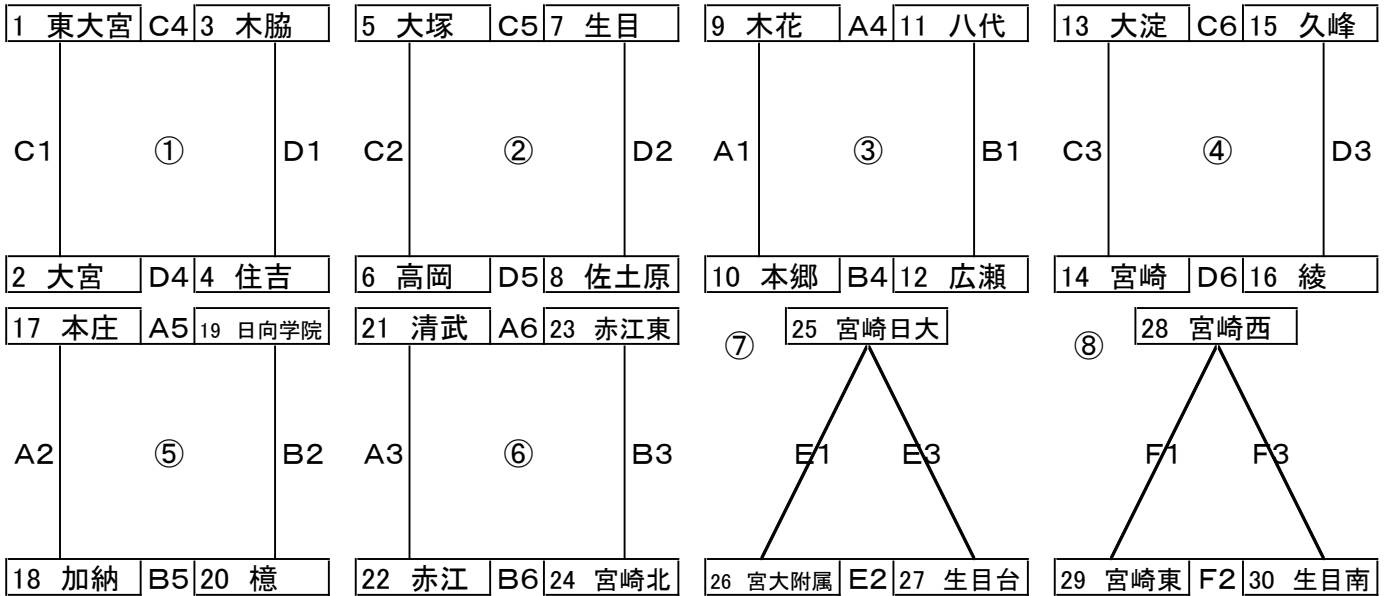

平成23年度宮崎地区中学校バレーボールスプリングリーグ大会組み合わせ

<23日> ~女子~ 宮崎北;AB 木脇;CD 宮崎日大;EF

- ※ 平成22年度ウィンターリーグのベスト8をシードする。
- ※ 各パートの順位決定は、①勝数、②直接対決の結果、③得セット÷失セット、④総得点÷総失点とする。
- ※ 2勝同士の順位決定は、シード校を優先し、シードのないチーム同士の場合は、パートの順位決定に順ずる。
- ※ 上位2チーム(計16チーム)が29日(金)に実施される決勝トーナメントに進出する。
- ※ シード校が無敗で勝ち上がった時のみ、最大8校をシードする。なお、シード消失の場合は、空位とする。それ以外は、①無敗のパート1位 ②1敗のパート1位 ③無敗のパート2位 ④1敗のパート2位で抽選し、その順番は、予選組み合わせの番号順とする。

<29日> 木脇中 宮崎北中

- ① 決勝トーナメントの組み合わせは、初日の全試合終了後宮崎北中で実施する。
- ② 決勝トーナメントのシードは、ウィンターリーグのベスト8が、無敗で勝ち上がった場合のみ、シードをする。
- ③ シード校が1敗している場合は、シード権を失い、抽選とする。
- ④ その他決勝トーナメント進出校については、予選組合せの番号順に抽選する。
- ⑤ 準決勝からは、宮崎北中にて試合を実施しますので、木脇中会場からの移動となります。

ウィンターリーグベスト8	
1	宮崎日大
2	宮崎西
3	本庄
4	東大宮
5	木花
6	大塚
7	清武
8	大淀