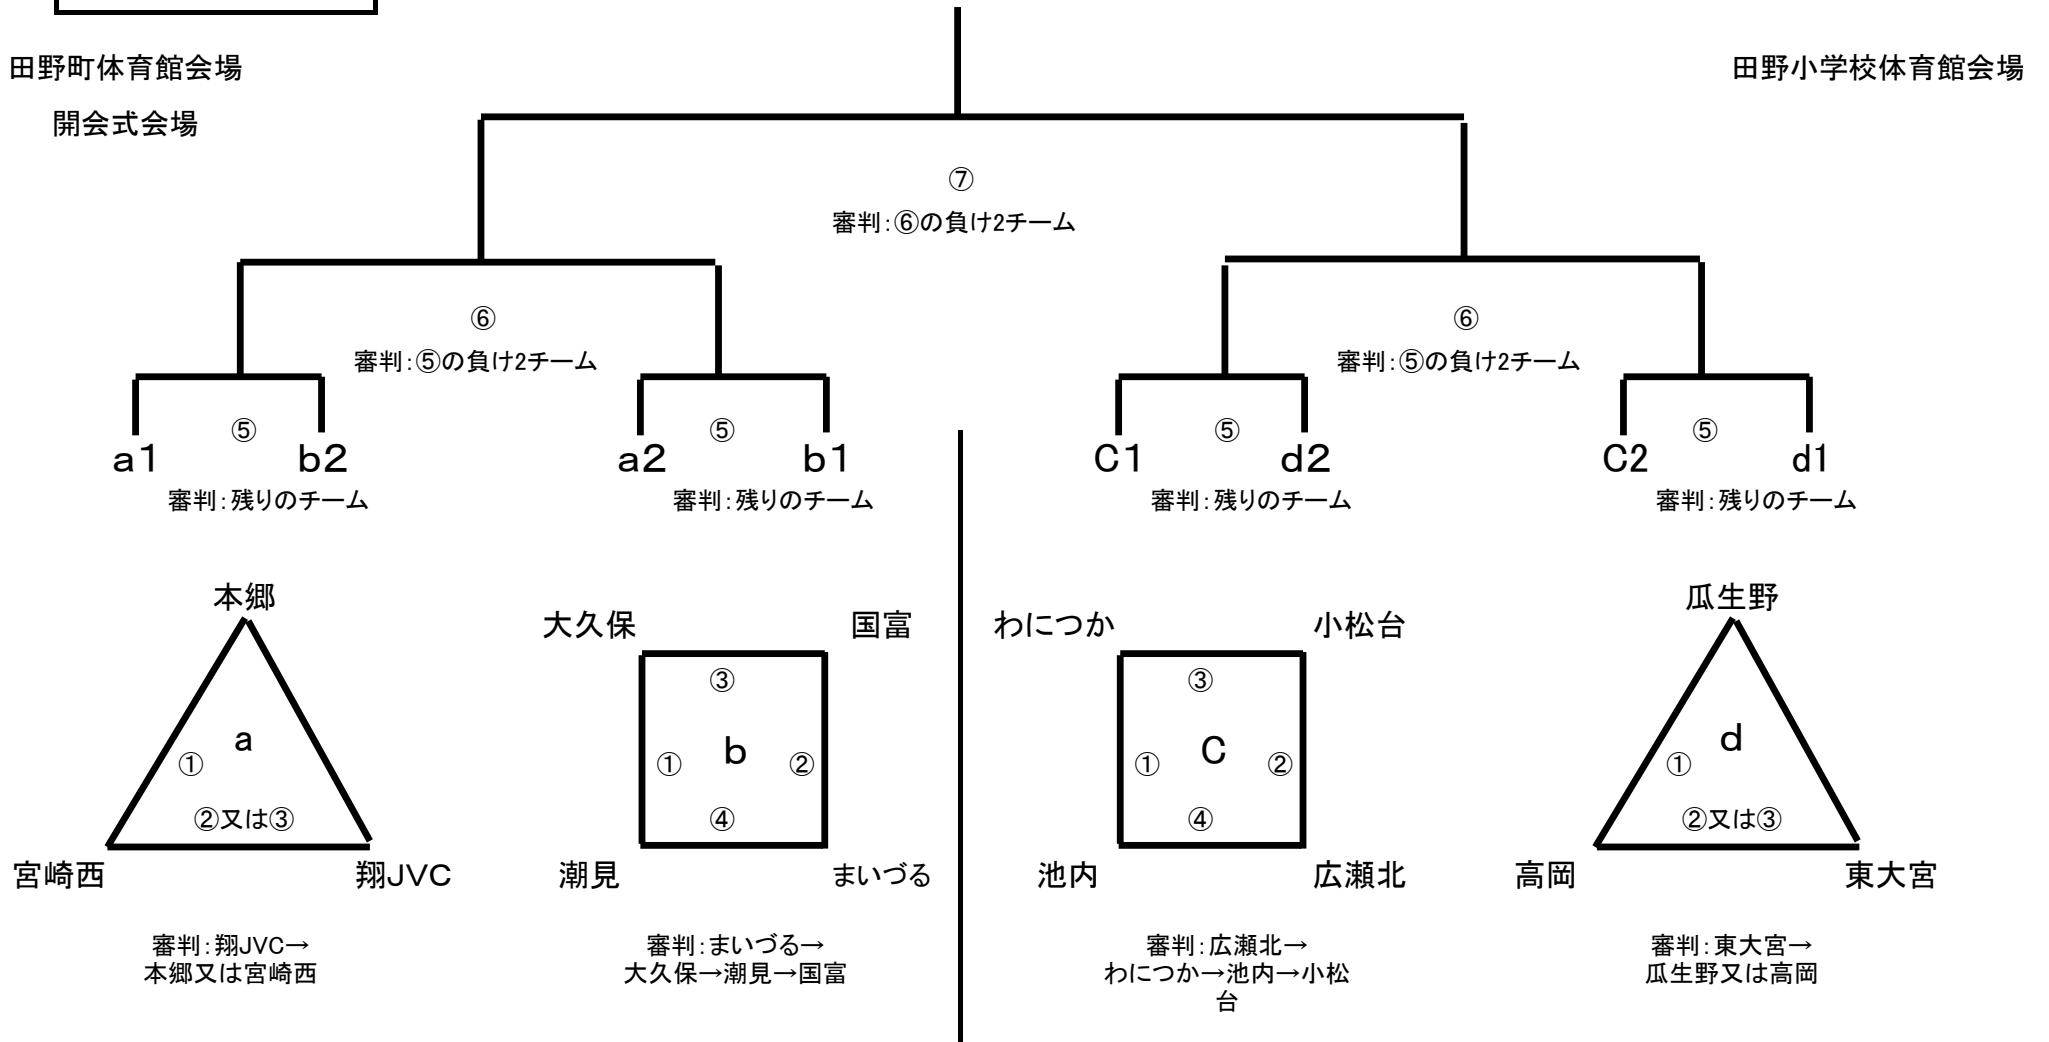

第3回チャレンジカップ小学生バレーボール大会

女子の部

平成20年12月7日

集合時間:8時00分
 代表者会議:8時15分
 開会式:8時30分
 競技開始:9時00分

田野町体育館会場

田野小学校体育館会場

開会式会場

第3回チャレンジカップ小学生バレーボール大会

女子の部

平成20年12月7日

集合時間:8時00分
代表者会議:8時15分
開会式:8時30分
競技開始:9時00分

B & G 体育館会場

学園木花台小学校会場

⑦

審判:⑥の負け2チーム

⑥

宮崎南

広瀬西

恒久

審判:恒久→
宮崎南又は広瀬西

檜北

大淀

広瀬

審判:広瀬→
檜北又は大淀

那珂

学園
木花台

赤江

審判:赤江→
那珂又は学園木花台