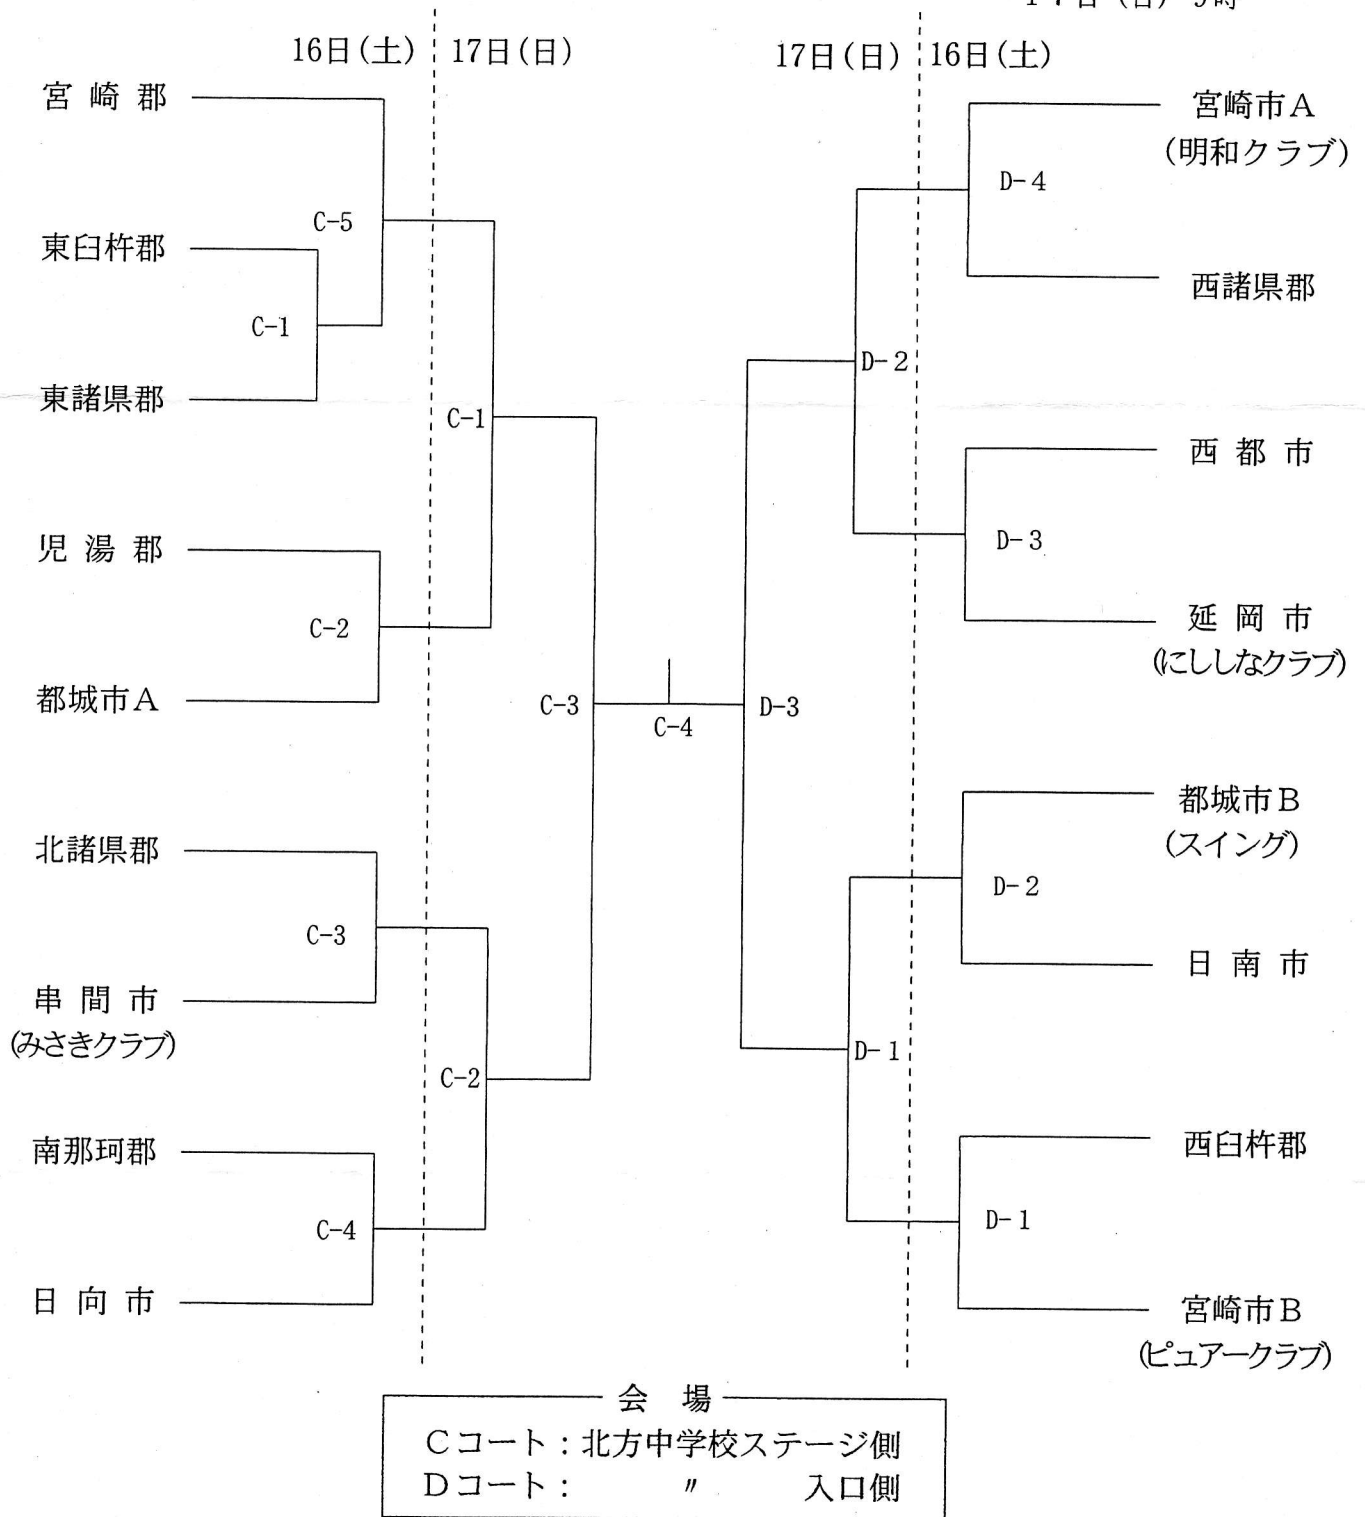

宮崎県民総合スポーツ祭

バレエ

3

女子2部組合せ

代表者会：9時30分（中央公民館）
 開始式：10時（1部のみ）
 試合開始：16日（土）10時30分
 17日（日）9時

〔点示及びラインズマン〕

- 16日（土）第1試合目：各コート第3試合両チームよりそれぞれ4名、それ以降については負けチームより8名。
- 17日（日）第1試合目：第2試合両チームよりそれぞれ4名、それ以降については負けチームより8名。