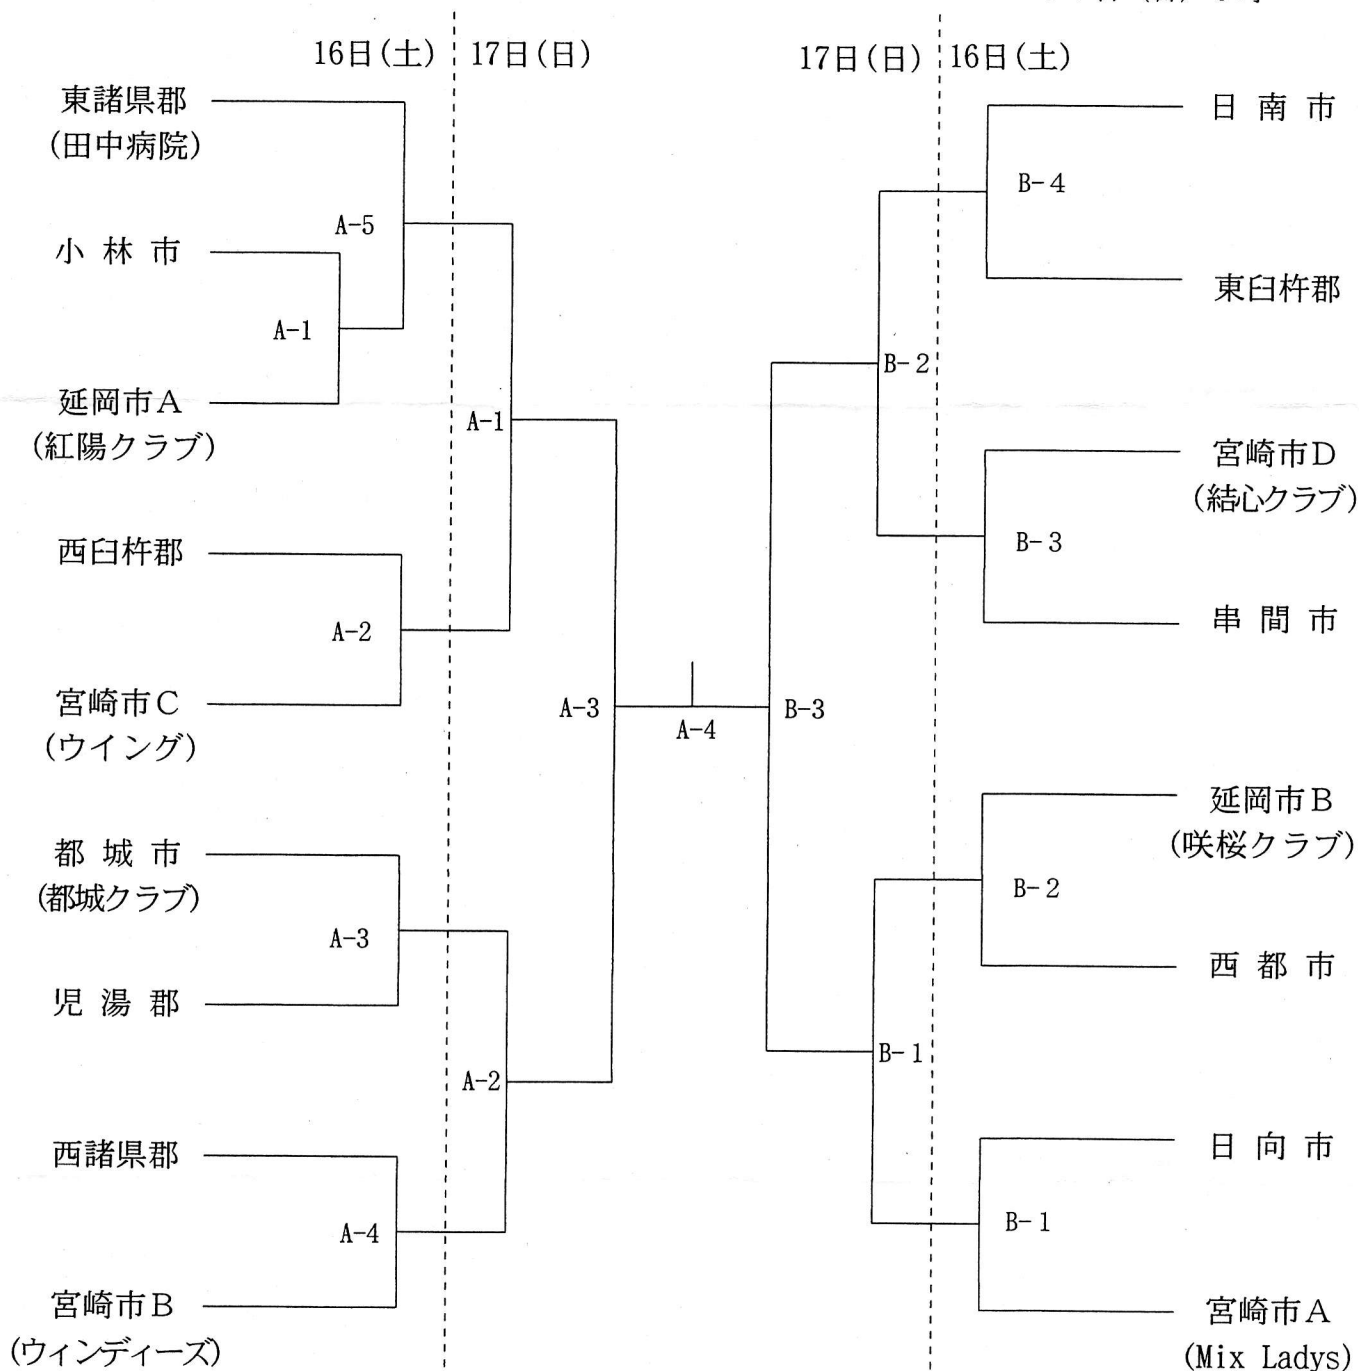

宮崎県民総合スポーツ祭

バレー女

3 女子1部組合せ

代表者会：9時30分（中央公民館）

開始式：10時（1部のみ）

試合開始：16日（土）10時30分

17日（日）9時

会場

Aコート：総合体育館ステージ側
Bコート： " 入口側

〔点示及びラインズマン〕

16日（土）第1試合目：各コート第3試合両チームよりそれぞれ4名、それ以降については負けチームより8名。

17日（日）第1試合目：第2試合両チームよりそれぞれ4名、それ以降については負けチームより8名。